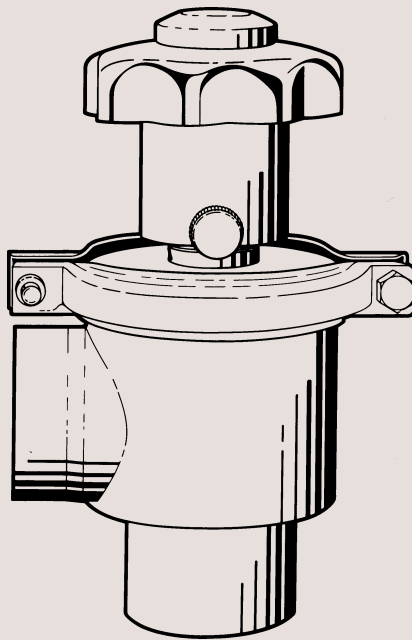

Spare Parts

SMO-R Manual Regulating Valve

Regulating Valve Type SMO-R

2

Alternatives Stem seal

Parts for FEP seal

Regulating Valve Type SMO-R

OPERATING MECHANISM

Pos.	Qty	Denomination	DN40 38 mm	DN50 51 mm	DN65 63.5 mm	76 mm	DN80	DN100 101.6 mm
	1	Operating mechanism complete	31353-0531-1	31353-0531-1	31353-0531-1	31353-0531-2	31353-0531-2	31353-0531-2
1	1	Hand wheel	31353-0528-1	31353-0528-1	31353-0528-1	31353-0528-1	31353-0528-1	31353-0528-1
2	1	Lock screw	31353-0529-1	31353-0529-1	31353-0529-1	31353-0529-1	31353-0529-1	31353-0529-1
3	1	Cap	31353-0468-1	31353-0468-1	31353-0468-1	31353-0468-1	31353-0468-1	31353-0468-1
4	1	Washer	31353-0467-1	31353-0467-1	31353-0467-1	31353-0467-1	31353-0467-1	31353-0467-1
5	1	Stem holder	31353-0466-1	31353-0466-1	31353-0466-1	31353-0466-1	31353-0466-1	31353-0466-1
6	1	Guide	31353-0459-1	31353-0459-1	31353-0459-1	31353-0460-1	31353-0460-1	31353-0460-1
7	2	Set screw	221581-92	221581-92	221581-92	221581-92	221581-92	221581-92

Valve Body Part

Pos.	Qty	Denomination	DN40 38 mm	DN50 51 mm	DN65 63.5 mm	76 mm	DN80	DN100 101.6 mm
------	-----	--------------	---------------	---------------	-----------------	-------	------	-------------------