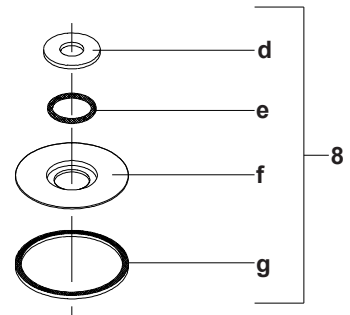

Spare Parts

SMO-R Manual Regulating Valve

Regulating Valve Type SMO-R

2

Alternatives Stem seal

Parts for FEP seal

Regulating Valve Type SMO-R

OPERATING MECHANISM

Pos.	Qty	Denomination	DN40 38 mm	DN50 51 mm	DN65 63.5 mm	76 mm	DN80	DN100 101.6 mm
	1	Operating mechanism complete	31353-0531-1	31353-0531-1	31353-0531-1	31353-0531-2	31353-0531-2	31353-0531-2
1	1	Hand wheel	31353-0528-1	31353-0528-1	31353-0528-1	31353-0528-1	31353-0528-1	31353-0528-1
2	1	Lock screw	31353-0529-1	31353-0529-1	31353-0529-1	31353-0529-1	31353-0529-1	31353-0529-1
3	1	Cap	31353-0468-1	31353-0468-1	31353-0468-1	31353-0468-1	31353-0468-1	31353-0468-1
4	1	Washer	31353-0467-1	31353-0467-1	31353-0467-1	31353-0467-1	31353-0467-1	31353-0467-1
5	1	Stem holder	31353-0466-1	31353-0466-1	31353-0466-1	31353-0466-1	31353-0466-1	31353-0466-1
6	1	Guide	31353-0459-1	31353-0459-1	31353-0459-1	31353-0460-1	31353-0460-1	31353-0460-1
7	2	Set screw	221581-92	221581-92	221581-92	221581-92	221581-92	221581-92

Valve Body Part

Pos.	Qty	Denomination	DN40 38 mm	DN50 51 mm	DN65 63.5 mm	76 mm	DN80	DN100 101.6 mm
------	-----	--------------	---------------	---------------	-----------------	-------	------	-------------------