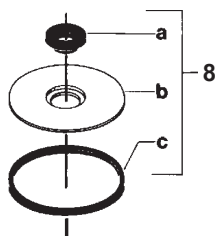

Spare Parts

SMO-R Manual Regulating Valve

Regulating Valve Type SMO-R

2

Alternatives Stem seal

Parts for FEP seal

Regulating Valve Type SMO-R

OPERATING MECHANISM

Pos.	Qty	Denomination	DN40 38 mm	DN50 51 mm	DN65 63.5 mm	76 mm	DN80	DN100 101.6 mm
	1	Operating mechanism complete	31353-0531-1	31353-0531-1	31353-0531-1	31353-0531-2	31353-0531-2	31353-0531-2
1	1	Hand wheel	31353-0528-1	31353-0528-1	31353-0528-1	31353-0528-1	31353-0528-1	31353-0528-1
2	1	Lock screw	31353-0529-1	31353-0529-1	31353-0529-1	31353-0529-1	31353-0529-1	31353-0529-1
3	1	Cap	31353-0468-1	31353-0468-1	31353-0468-1	31353-0468-1	31353-0468-1	31353-0468-1
4	1	Washer	31353-0467-1	31353-0467-1	31353-0467-1	31353-0467-1	31353-0467-1	31353-0467-1
5	1	Stem holder	31353-0466-1	31353-0466-1	31353-0466-1	31353-0466-1	31353-0466-1	31353-0466-1
6	1	Guide	31353-0459-1	31353-0459-1	31353-0459-1	31353-0460-1	31353-0460-1	31353-0460-1
7	2	Set screw	221581-92	221581-92	221581-92	221581-92	221581-92	221581-92

Valve Body Part

Pos.	Qty	Denomination	DN40 38 mm	DN50 51 mm	DN65 63.5 mm	76 mm	DN80	DN100 101.6 mm
------	-----	--------------	---------------	---------------	-----------------	-------	------	-------------------