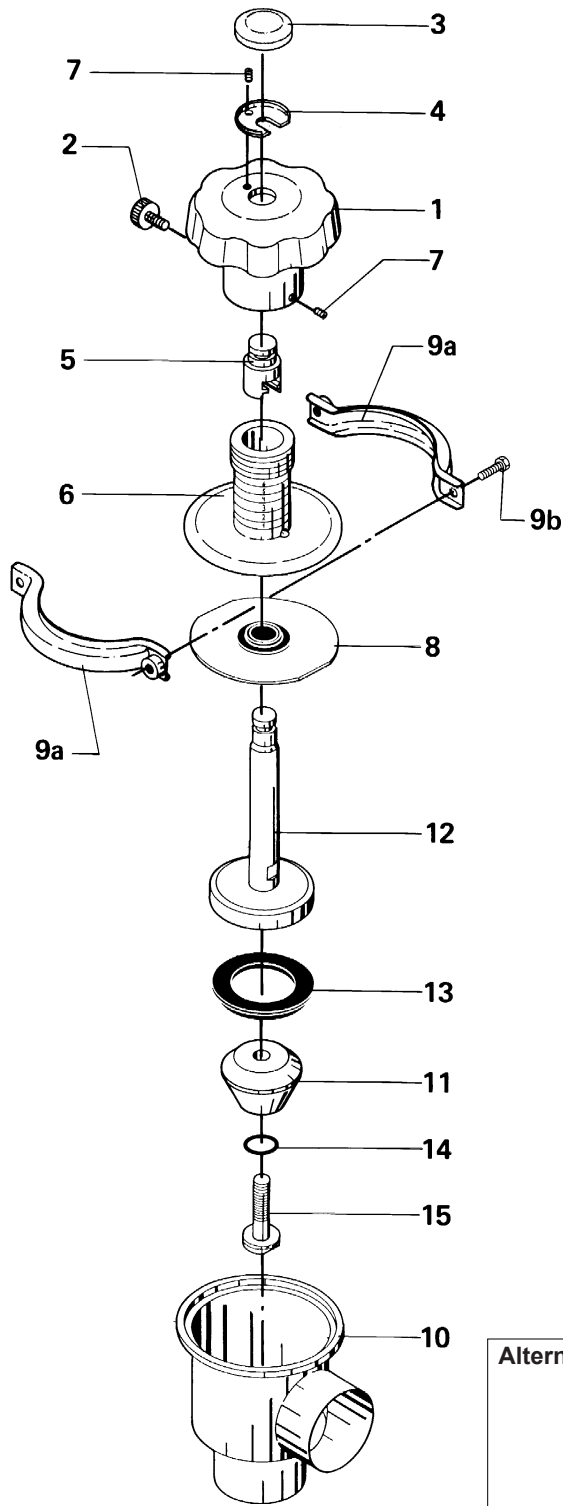

Spare Parts

SMO-R Manual Regulating Valve

Regulating Valve Type SMO-R

2

Alternatives Stem seal

Parts for FEP seal

Regulating Valve Type SMO-R

OPERATING MECHANISM

Pos.	Qty	Denomination	DN40 38 mm	DN50 51 mm	DN65 63.5 mm	76 mm	DN80	DN100 101.6 mm
	1	Operating mechanism complete	31353-0531-1	31353-0531-1	31353-0531-1	31353-0531-2	31353-0531-2	31353-0531-2
1	1	Hand wheel	31353-0528-1	31353-0528-1	31353-0528-1	31353-0528-1	31353-0528-1	31353-0528-1
2	1	Lock screw	31353-0529-1	31353-0529-1	31353-0529-1	31353-0529-1	31353-0529-1	31353-0529-1
3	1	Cap	31353-0468-1	31353-0468-1	31353-0468-1	31353-0468-1	31353-0468-1	31353-0468-1
4	1	Washer	31353-0467-1	31353-0467-1	31353-0467-1	31353-0467-1	31353-0467-1	31353-0467-1
5	1	Stem holder	31353-0466-1	31353-0466-1	31353-0466-1	31353-0466-1	31353-0466-1	31353-0466-1
6	1	Guide	31353-0459-1	31353-0459-1	31353-0459-1	31353-0460-1	31353-0460-1	31353-0460-1
7	2	Set screw	221581-92	221581-92	221581-92	221581-92	221581-92	221581-92

Valve Body Part

Pos.	Qty	Denomination	DN40 38 mm	DN50 51 mm	DN65 63.5 mm	76 mm	DN80	DN100 101.6 mm
------	-----	--------------	---------------	---------------	-----------------	-------	------	-------------------

Valve Body

10	1	Valve body, 2 ports ISO	31353-0375-1	31353-0376-1	31353-0380-1	31353-0381-1		31353-0026-1
	1	Valve body, 2 ports DN	9612-0940-01	9612-0941-01	9612-0942-01		9612-0943-01	9612-0944-01

Valve Plug