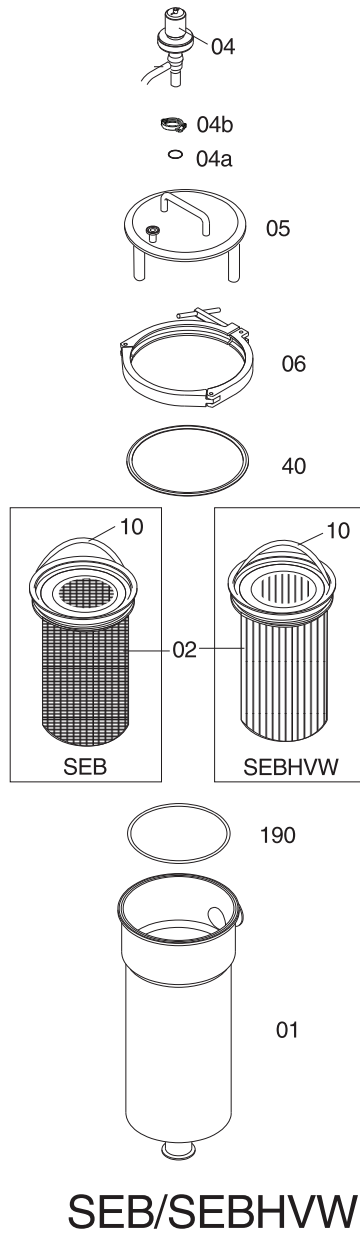

SEBR/SEBW Mainstream Strainers Short & Long

Pos	Qty	Denomination	2" Short	3" Short	4" Short	2" Long	3" Long	4" Long
4	1	Relief valve	810017	810017	810017	810017	810017	810017
4A	□	Gasket BUNA	290272	290272	290272	290272	290272	290272
	□	Gasket EPDM	290273	290273	290273	290273	290273	290273
	□	Gasket SFY	290274	290274	290274	290274	290274	290274
4B	1	Clamp	211290	211290	211290	211290	211290	211290
5	1	Cover seb	9634049083	9634049083	9634049084	9634049083	9634049083	9634049084
	1	Cover sebw	9634049083	9634049083	9634049084	9634049083	9634049083	9634049084
6	1	Clamp	220314	220314	220314	220314	220314	220314
40	□	Gasket BUNA	298559	298559	298559	298559	298559	298559
	□	Gasket EPDM	290176	290176	290176	290176	290176	290176
	□	Gasket SFY	290109	290109	290109	290109	290109	290109
2	1	Screen ring assembly seb: G	221339	221339	221339	9634049417	9634049417	9634049417
	1	Screen ring assembly seb: E	221335	221335	221335	221377	221377	221377
	1	Screen ring assembly seb: D	221333	221333	221333	221376	221376	221376
	1	Basket assembly sebw: A ..	221002	221002	221002	221022	221022	221022
	1	Basket assembly sebw: B ..	N/A	N/A	N/A	221023	221023	221023
	1	Basket assembly sebw: C ..	221005	221005	221005	221024	221024	221024
	1	Basket assembly sebw: D ..	221016	221016	221016	221025	221025	221025
	1	Basket assembly sebw: E ..	221017	221017	221017	221348	221348	221348
	1	Basket assembly sebw: F ..	221019	221019	221019	221136	221136	221136
	1	Basket assembly sebw: H ..	221021	221021	221021	9634047841	9634047841	9634047841
190	□	O-ring BUNA (strainer ring assembly)	751670	751670	751670	751670	751670	751670
	□	O-ring EPDM (strainer ring assembly)	751455	751455	751455	751455	751455	751455
	□	O-ring SFY (strainer ring assembly)	751688	751688	751688	751688	751688	751688
1	1	Strainer body	220947	220964	220203	221097	221098	220094

Parts marked with □ are included in the service kits.

Recommended spare parts: Service Kits.

		2" Short	3" Short	4" Short	2" Long	3" Long	4" Long
□	Service Kit BUNA	9613990162	9613990162	9613990162	9613990162	9613990162	9613990162
□	Service Kit EPDM	9613990163	9613990163	9613990163	9613990163	9613990163	9613990163
□	Service Kit SFY	9613990164	9613990164	9613990164	9613990164	9613990164	9613990164