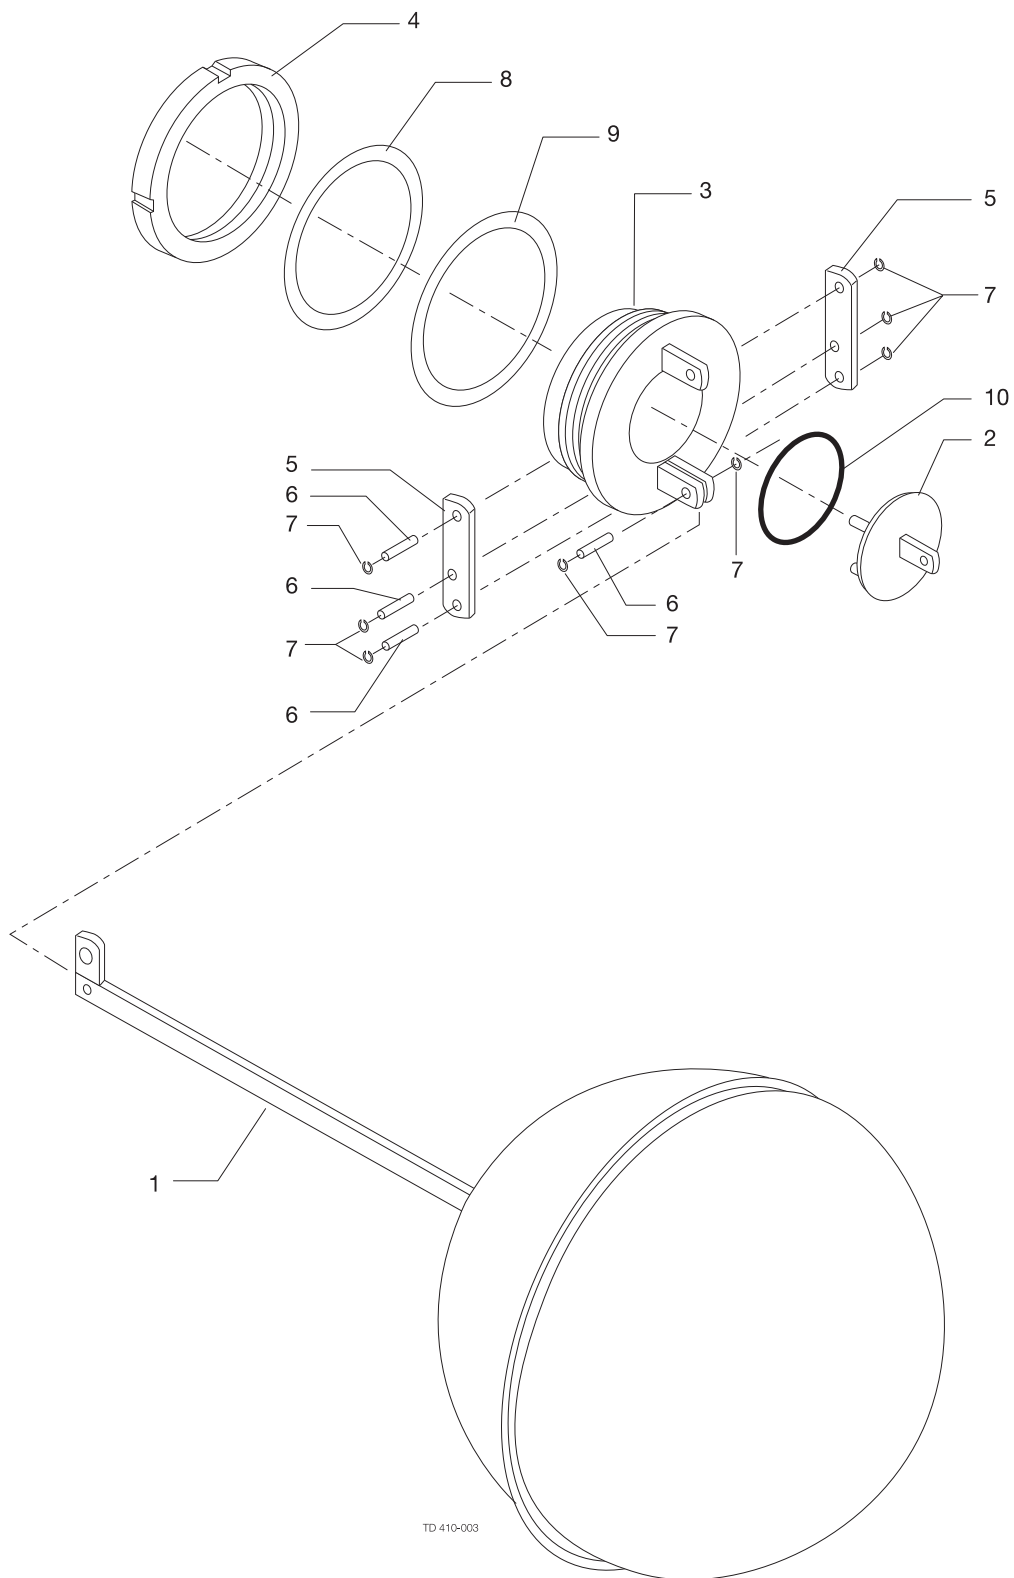

Spare Parts

LKSV Float Valve

ESE00743-EN2 2011-02

Original manual

The information herein is correct at the time of issue but may be subject to change without prior notice

1. LKSV Float valve 4

LKSV Float valve

AISI 304

Pos	Qty	Denomination	9611-25-0045	9611-25-0046	9611-25-0047	9611-25-0048	9611-25-0049	9611-25-0050
			25mm	38mm	51mm	63.5mm	76mm	88.8mm
1	1	Float	9611-25-2098	9611-25-2098	9611-25-2112	9611-25-2112	9611-25-2121	9611-25-2121
2	1	Valve cone	9611-25-2101	9611-25-2101	9611-25-2114	9611-25-2114	9611-25-2124	9611-25-2124
3	1	Valve house						
4	1	Nut	9611-25-2108	9611-25-2108	9611-25-2118	9611-25-2118	9611-25-2131	9611-25-2131
5	2	Connecting link	9611-25-2109	9611-25-2109	9611-25-2119	9611-25-2119	9611-25-2132	9611-25-2132
6	4	Guide pin	9611-25-5081	9611-25-5081	9611-25-5081	9611-25-5081	9611-25-5082	9611-25-5082
7	<input type="checkbox"/>	8 Lock ring	9611-99-3088	9611-99-3088	9611-99-3088	9611-99-3088	9611-99-3089	9611-99-3089
8	<input type="checkbox"/>	1 Seal, NBR	9611-99-0170	9611-99-0170	9611-99-0172	9611-99-0172	9611-99-0174	9611-99-0174
9	<input type="checkbox"/>	1 Seal, Fibre	9611-99-0171	9611-99-0171	9611-99-0173	9611-99-0173	9611-99-0175	9611-99-0175
10	<input type="checkbox"/>	1 O-ring, NBR	9611-99-0017	9611-99-0017	223406-59	223406-59	9611-99-0023	9611-99-0023
			25 mm	38 mm	51 mm	63.5 mm	76.1 mm	88.8 mm
<input type="checkbox"/> Service kit			9611-92-4023	9611-92-4023	9611-92-4024	9611-92-4024	9611-92-4025	9611-92-4025