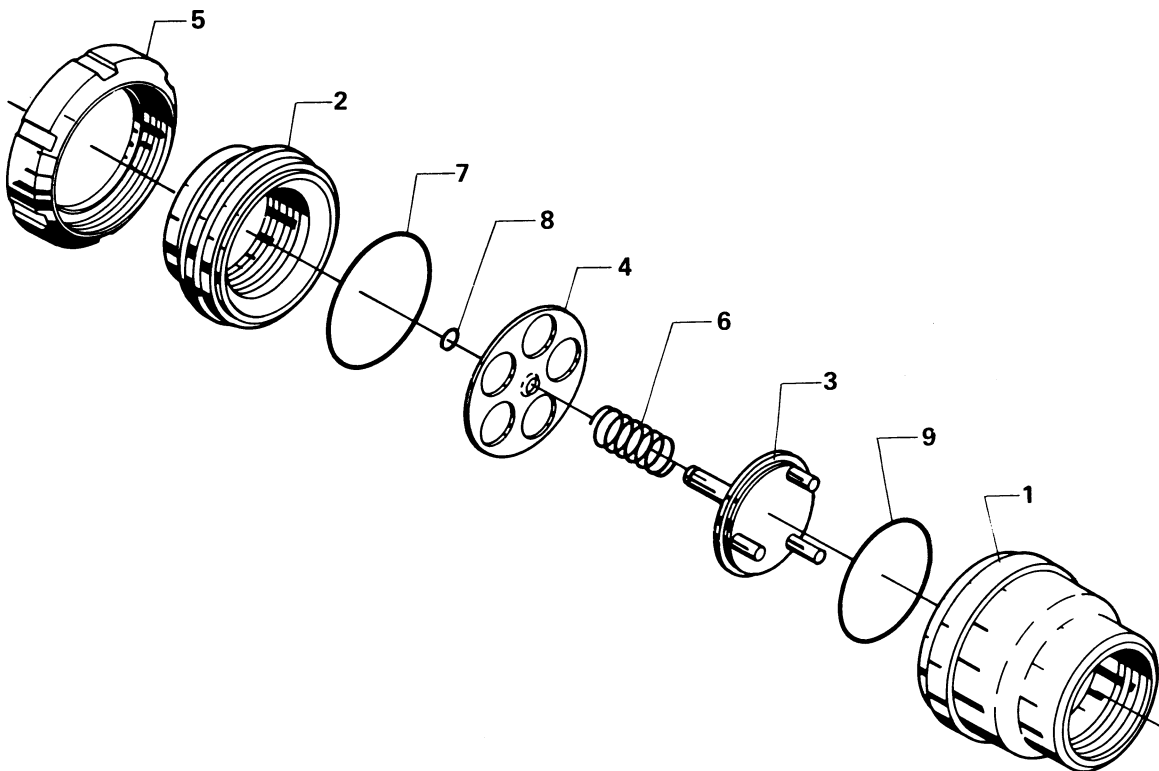

Not manufactured anymore

Recommended spare parts: pos. 8, 9, 10.

Reg. 2.16.14	2001-05
Intro.	7303

**Non - Return Valve  
Type LKC**

---

Not manufactured anymore

---

Reg. 2.16.15	9805
Intro.	7303

# Non - Return Valve Type LKC

For expanding - AISI 304

Pos.	Qty.	Denomination	9611-25-0092 25 mm	9611-25-0093 38 mm	9611-25-0094 51 mm	9611-25-0095 63.5 mm	9611-25-0096 76 mm
1	1	Valve body .....					
2	1	Expanding liner .....					
3	1	Valve cone .....	9611-25-2066	9611-25-2068	9611-25-2069	9611-25-2070	9611-25-2071
4	1	Guide plate .....	9611-25-2001	9611-25-2003	9611-25-2004	9611-25-2005	9611-25-2006
5	1	Nut .....	31319-0002-1	31319-0003-1	31319-0004-1	31319-0005-1	31319-0006-1
6	1	Spring .....	9611-99-0401	9611-99-0401	9611-99-0402	9611-99-0402	9611-99-0403
7	1	O-ring, EPDM .....	9611-99-0061	9611-99-0018	9611-99-0019	9611-99-0041	9611-99-0062
8	1	O-ring, EPDM .....	9611-99-0016	9611-99-0016	9611-99-0016	9611-99-0016	9611-99-0016
9	1	O-ring, EPDM .....	9611-99-0063	9611-99-0015	9611-99-0064	9611-99-0065	9611-99-0066