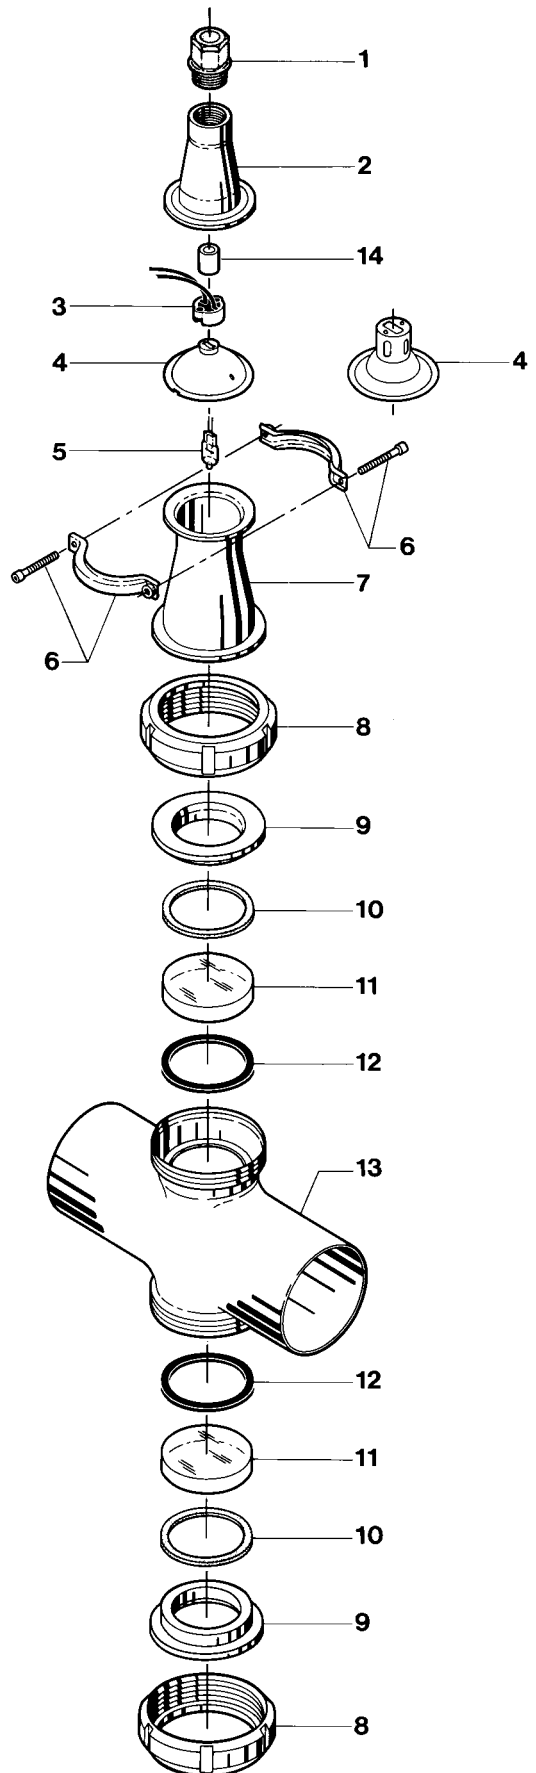

Recommended spare parts: pos. 1, 5.

Fiatlux Sight Glass Type LKFL

6

Fiatlux Sight Glass Type LKFL

Sight Glass with Light

Pos.	Qty.	Denomination	9611-94-0011	9611-94-0012	9611-94-0013	9611-94-0014	9611-94-0015
			38 mm	51 mm	63.5 mm	76 mm	101.6 mm
1	1	Cable gland	9611-99-2537	9611-99-2537	9611-99-2537	9611-99-2537	9611-99-2537
2	1	Cap	9612-2810-01	9612-2810-01	9612-2810-01	9612-2810-01	9612-2810-01
3	1	Socket	9611-99-2538	9611-99-2538	9611-99-2538	9611-99-2538	9611-99-2538
4	1	Reflector (Period 9408-)	9612-4419-01	9612-4419-01	9612-4419-01	9612-4419-01	9612-4419-01
4	1	Reflector (Period -9408)	9611-99-2539	9611-99-2539	9611-99-2539	9611-99-2539	9611-99-2539
5	1	Halogen bulb	9611-99-2540	9611-99-2540	9611-99-2540	9611-99-2540	9611-99-2540
6	1	Clamp ring	9611-31-105-1	9611-31-105-1	9611-31-105-1	9611-31-105-1	9611-31-105-1
7	1	Distance piece	9612-2807-01	9612-2808-01	9612-2808-01	9612-2809-01	9612-2809-02
8	1	Nut	190613	190615	190615		
	2	Nut				190616	190618
9	2	Spacer	9611-99-2760	9611-99-2761	9611-99-2762	9611-99-2763	9611-99-2764
10	2	Fiber seal	9611-99-2738	9611-99-2739	9611-99-2739	9611-99-2740	9611-99-2741
11	2	Glass	9611-99-2506	9611-99-2507	9611-99-2507	9611-99-2508	9611-99-2509
12	2	Seal ring, EPDM (Standard)	9611-99-2436	9611-99-2437	9611-99-2437	9611-99-2438	9611-99-2439
	2	Seal ring, FPM	9611-99-2440	9611-99-2441	9611-99-2441	9611-99-2442	9611-99-2443
	2	Seal ring, NBR	9611-99-2444	9611-99-2445	9611-99-2445	9611-99-2446	9611-99-2447
13	1	Sight glass body	9612-2812-01	9612-2812-02	9612-2811-01	9612-2811-02	9612-2811-03
14	1	Spacer	9612-4418-01	9612-4418-01	9612-4418-01	9612-4418-01	9612-4418-01