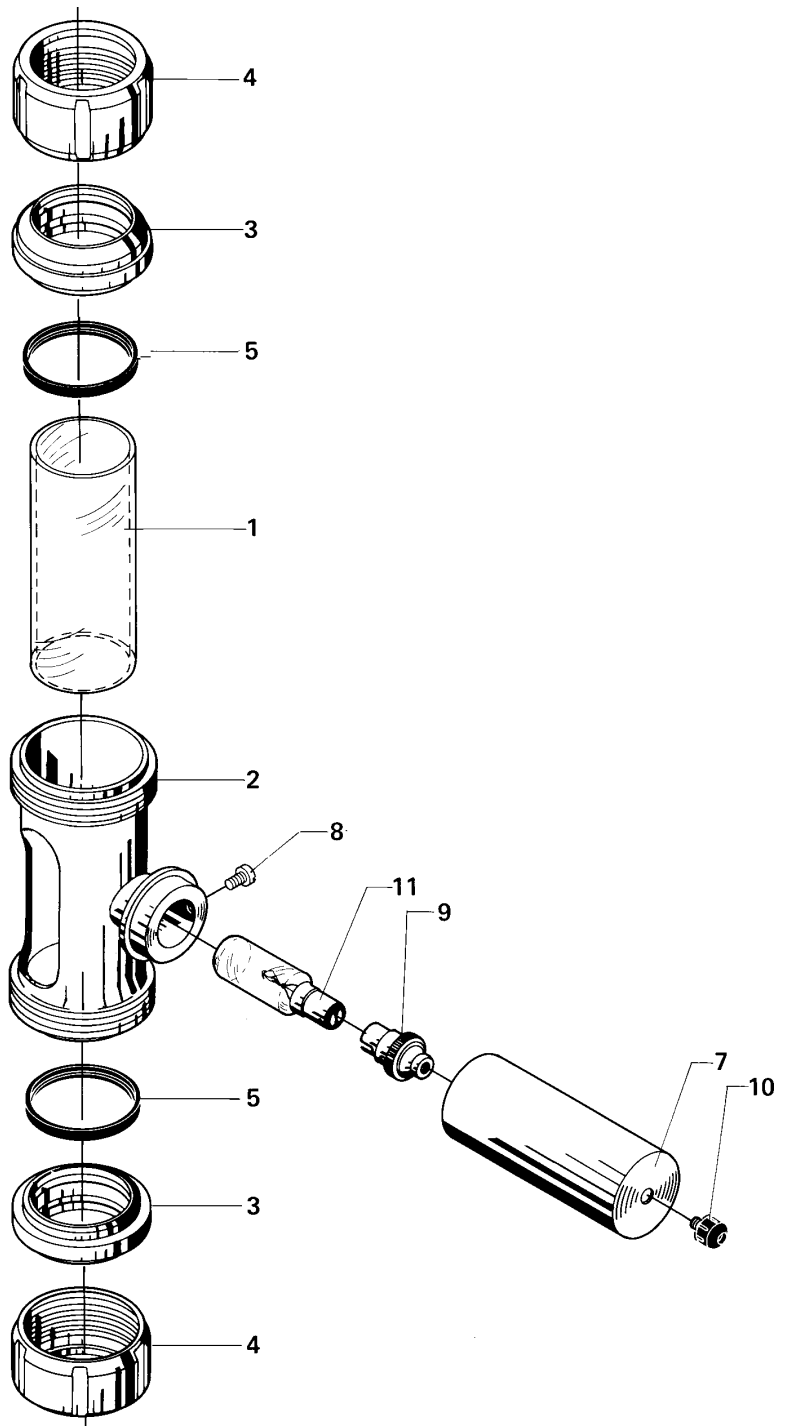

Spare Parts

Tank Sight Glasses - LKGG, LKGL, LKFL

In-Line Sight Glass Type LKGL and LKGL-1

LKGL not manufactured
anymore

2

LKGL-1
Period 8807 -

LKGL
Period 7301 - 8806

In-Line Sight Glass Type LKGL-1 and LKGL

LKGL-1
Period 8807 -

AISI 304

Pos.	Qty.	Denomination	9612-1416-01	9612-1416-02	9612-1416-03	9612-1416-04	9612-1416-05
			25 mm	38 mm	51 mm	63,5 mm	76 mm
1	1	Glasspipe	9611-99-0529	9611-99-0530	9611-99-0531	9611-99-0532	9611-99-0533
2							
3	2	Liner	9612-1402-01	9612-1402-02	9612-1402-03	9612-1402-04	9612-1402-05
4	2	Nut	31319-0002-1	31319-0003-1	31319-0004-1	31319-0005-1	31319-0006-1
5	2	Seal-ring, EPDM	9611-99-1976	9611-99-1977	9611-99-1978	9611-99-1979	9611-99-1980
		Seal-ring, NBR	9611-99-1971	9611-99-1972	9611-99-1973	9611-99-1974	9611-99-1975
7	1	Shield tube	9611-30-2140	9611-30-2140	9611-30-2140	9611-30-2140	9611-30-2140
8	1	Screw	9611-99-0546	9611-99-0546	9611-99-0546	9611-99-0546	9611-99-0546
9	1	Socket	9611-99-0937	9611-99-0937	9611-99-0937	9611-99-0937	9611-99-0937
10	1	Terminal	9611-99-0938	9611-99-0938	9611-99-0938	9611-99-0938	9611-99-0938
11	1	Bulb	9611-99-0939	9611-99-0939	9611-99-0939	9611-99-0939	9611-99-0939