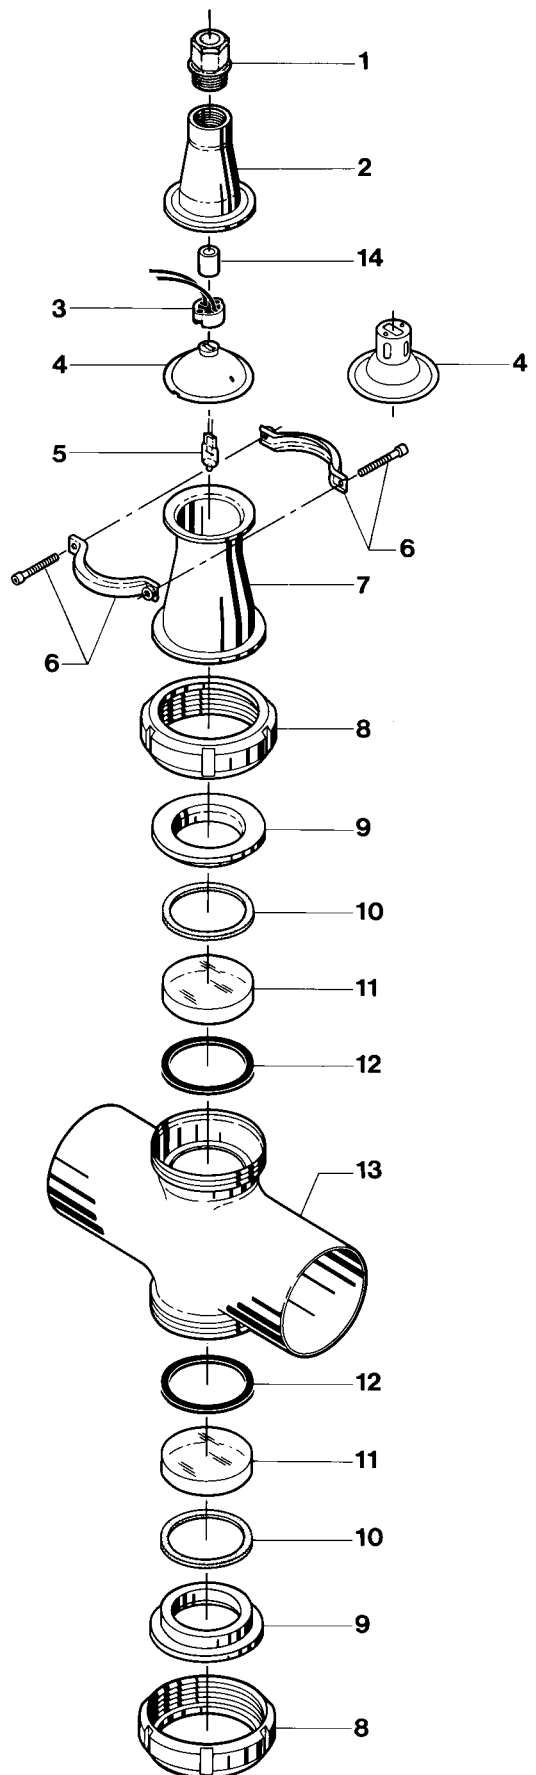

Recommended spare parts: pos. 1, 5.

Fiatlux Sight Glass Type LKFL

6

Fiatlux Sight Glass Type LKFL

Sight Glass with Light

Pos.	Qty.	Denomination	9611-94-0011	9611-94-0012	9611-94-0013	9611-94-0014	9611-94-0015
			38 mm	51 mm	63.5 mm	76 mm	101.6 mm
1	1	Cable gland	9611-99-2537	9611-99-2537	9611-99-2537	9611-99-2537	9611-99-2537
2	1	Cap	9612-2810-01	9612-2810-01	9612-2810-01	9612-2810-01	9612-2810-01
3	1	Socket	9611-99-2538	9611-99-2538	9611-99-2538	9611-99-2538	9611-99-2538
4	1	Reflector (Period 9408-)	9612-4419-01	9612-4419-01	9612-4419-01	9612-4419-01	9612-4419-01
4	1	Reflector (Period -9408)	9611-99-2539	9611-99-2539	9611-99-2539	9611-99-2539	9611-99-2539
5	1	Halogen bulb	9611-99-2540	9611-99-2540	9611-99-2540	9611-99-2540	9611-99-2540
6	1	Clamp ring	9611-31-105-1	9611-31-105-1	9611-31-105-1	9611-31-105-1	9611-31-105-1
7	1	Distance piece	9612-2807-01	9612-2808-01	9612-2808-01	9612-2809-01	9612-2809-02
8	1	Nut	190613	190615	190615		
	2	Nut				190616	190618
9	2	Spacer	9611-99-2760	9611-99-2761	9611-99-2762	9611-99-2763	9611-99-2764
10	2	Fiber seal	9611-99-2738	9611-99-2739	9611-99-2739	9611-99-2740	9611-99-2741
11	2	Glass	9611-99-2506	9611-99-2507	9611-99-2507	9611-99-2508	9611-99-2509
12	2	Seal ring, EPDM (Standard)	9611-99-2436	9611-99-2437	9611-99-2437	9611-99-2438	9611-99-2439
	2	Seal ring, FPM	9611-99-2440	9611-99-2441	9611-99-2441	9611-99-2442	9611-99-2443
	2	Seal ring, NBR	9611-99-2444	9611-99-2445	9611-99-2445	9611-99-2446	9611-99-2447
13	1	Sight glass body	9612-2812-01	9612-2812-02	9612-2811-01	9612-2811-02	9612-2811-03
14	1	Spacer	9612-4418-01	9612-4418-01	9612-4418-01	9612-4418-01	9612-4418-01