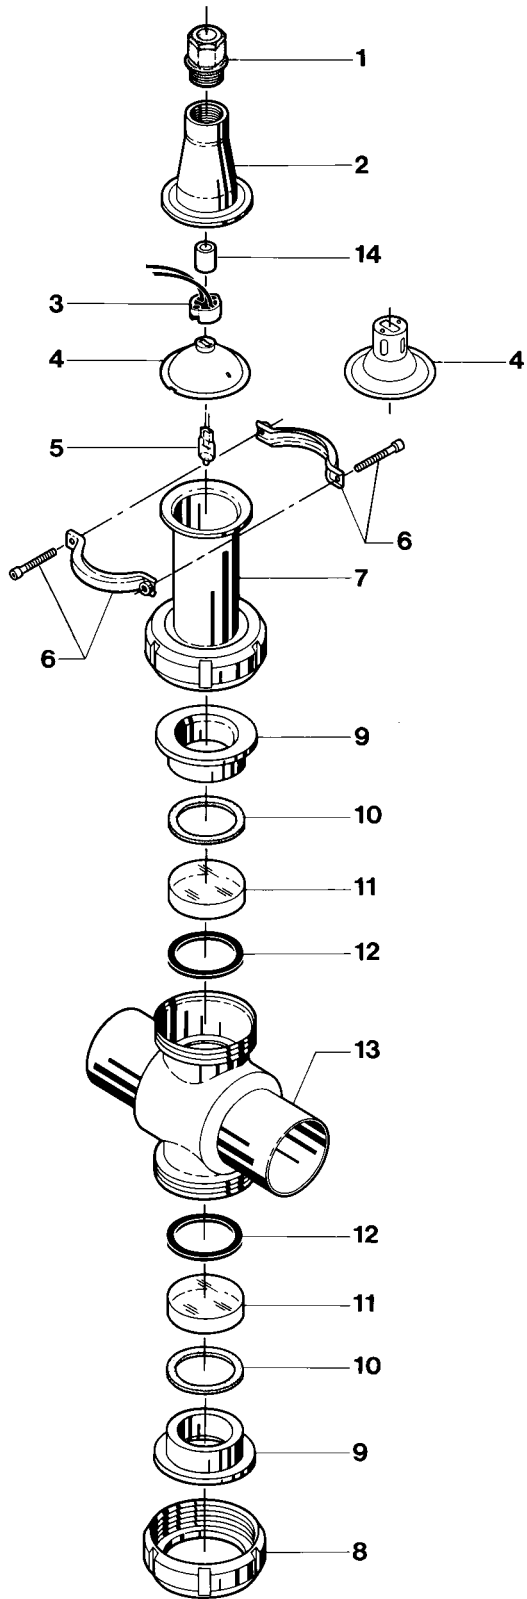

Recommended spare parts: pos. 1, 5.

Fiatlux Sight Glass Type LKFL

6

Fiatlux Sight Glass Type LKFL

Sight Glass with Light

Pos.	Qty.	Denomination	9611-94-0011	9611-94-0012	9611-94-0013	9611-94-0014	9611-94-0015
			38 mm	51 mm	63.5 mm	76 mm	101.6 mm
1	1	Cable gland	9611-99-2537	9611-99-2537	9611-99-2537	9611-99-2537	9611-99-2537
2	1	Cap	9612-2810-01	9612-2810-01	9612-2810-01	9612-2810-01	9612-2810-01
3	1	Socket	9611-99-2538	9611-99-2538	9611-99-2538	9611-99-2538	9611-99-2538
4	1	Reflector (Period 9408-)	9612-4419-01	9612-4419-01	9612-4419-01	9612-4419-01	9612-4419-01
4	1	Reflector (Period -9408)	9611-99-2539	9611-99-2539	9611-99-2539	9611-99-2539	9611-99-2539
5	1	Halogen bulb	9611-99-2540	9611-99-2540	9611-99-2540	9611-99-2540	9611-99-2540
6	1	Clamp ring	9611-31-105-1	9611-31-105-1	9611-31-105-1	9611-31-105-1	9611-31-105-1
7	1	Distance piece	9612-2807-01	9612-2808-01	9612-2808-01	9612-2809-01	9612-2809-02
8	1	Nut	190613	190615	190615		
	2	Nut				190616	190618
9	2	Spacer	9611-99-2760	9611-99-2761	9611-99-2762	9611-99-2763	9611-99-2764
10	2	Fiber seal	9611-99-2738	9611-99-2739	9611-99-2739	9611-99-2740	9611-99-2741
11	2	Glass	9611-99-2506	9611-99-2507	9611-99-2507	9611-99-2508	9611-99-2509
12	2	Seal ring, EPDM (Standard)	9611-99-2436	9611-99-2437	9611-99-2437	9611-99-2438	9611-99-2439
	2	Seal ring, FPM	9611-99-2440	9611-99-2441	9611-99-2441	9611-99-2442	9611-99-2443
	2	Seal ring, NBR	9611-99-2444	9611-99-2445	9611-99-2445	9611-99-2446	9611-99-2447
13	1	Sight glass body	9612-2812-01	9612-2812-02	9612-2811-01	9612-2811-02	9612-2811-03
14	1	Spacer	9612-4418-01	9612-4418-01	9612-4418-01	9612-4418-01	9612-4418-01