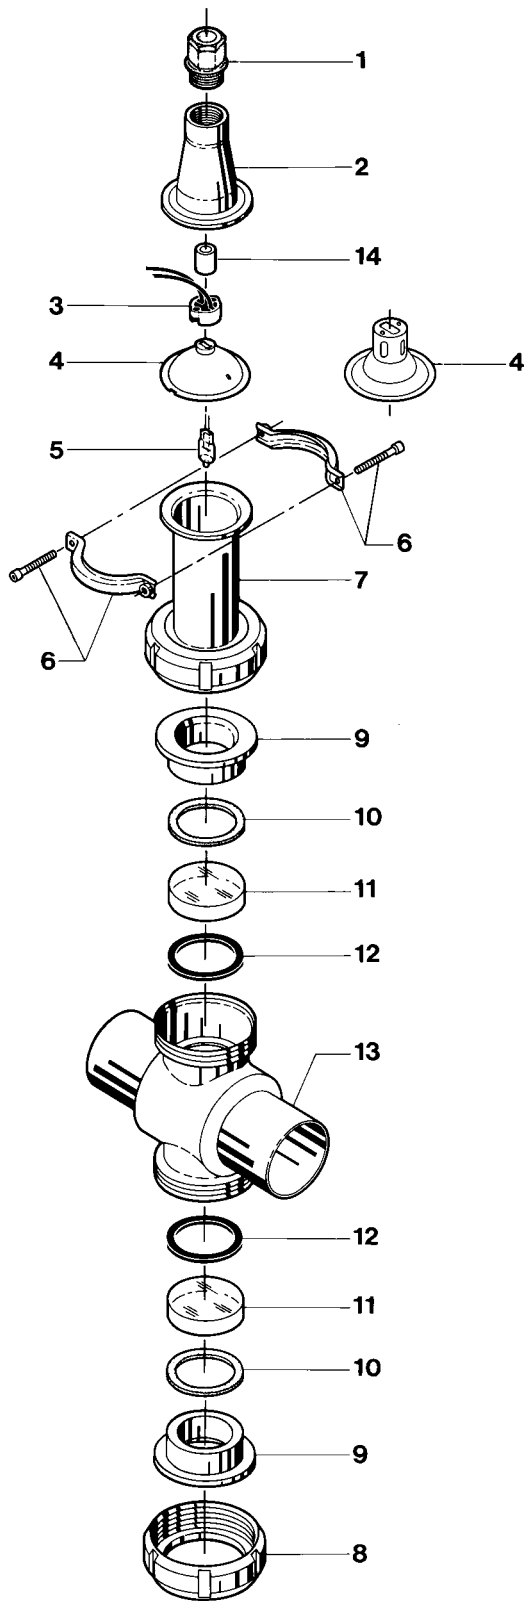

Recommended spare parts: pos. 1, 5.

Fiatlux Sight Glass Type LKFL

6

Fiatlux Sight Glass Type LKFL

Sight Glass with Light

Pos.	Qty.	Denomination	9611-94-0011	9611-94-0012	9611-94-0013	9611-94-0014	9611-94-0015
			38 mm	51 mm	63.5 mm	76 mm	101.6 mm
1	1	Cable gland	9611-99-2537	9611-99-2537	9611-99-2537	9611-99-2537	9611-99-2537
2	1	Cap	9612-2810-01	9612-2810-01	9612-2810-01	9612-2810-01	9612-2810-01
3	1	Socket	9611-99-2538	9611-99-2538	9611-99-2538	9611-99-2538	9611-99-2538
4	1	Reflector (Period 9408-)	9612-4419-01	9612-4419-01	9612-4419-01	9612-4419-01	9612-4419-01
4	1	Reflector (Period -9408)	9611-99-2539	9611-99-2539	9611-99-2539	9611-99-2539	9611-99-2539
5	1	Halogen bulb	9611-99-2540	9611-99-2540	9611-99-2540	9611-99-2540	9611-99-2540
6	1	Clamp ring	9611-31-105-1	9611-31-105-1	9611-31-105-1	9611-31-105-1	9611-31-105-1
7	1	Distance piece	9612-2807-01	9612-2808-01	9612-2808-01	9612-2809-01	9612-2809-02
8	1	Nut	190613	190615	190615		
	2	Nut				190616	190618
9	2	Spacer	9611-99-2760	9611-99-2761	9611-99-2762	9611-99-2763	9611-99-2764
10	2	Fiber seal	9611-99-2738	9611-99-2739	9611-99-2739	9611-99-2740	9611-99-2741
11	2	Glass	9611-99-2506	9611-99-2507	9611-99-2507	9611-99-2508	9611-99-2509
12	2	Seal ring, EPDM (Standard)	9611-99-2436	9611-99-2437	9611-99-2437	9611-99-2438	9611-99-2439
	2	Seal ring, FPM	9611-99-2440	9611-99-2441	9611-99-2441	9611-99-2442	9611-99-2443
	2	Seal ring, NBR	9611-99-2444	9611-99-2445	9611-99-2445	9611-99-2446	9611-99-2447
13	1	Sight glass body	9612-2812-01	9612-2812-02	9612-2811-01	9612-2811-02	9612-2811-03
14	1	Spacer	9612-4418-01	9612-4418-01	9612-4418-01	9612-4418-01	9612-4418-01