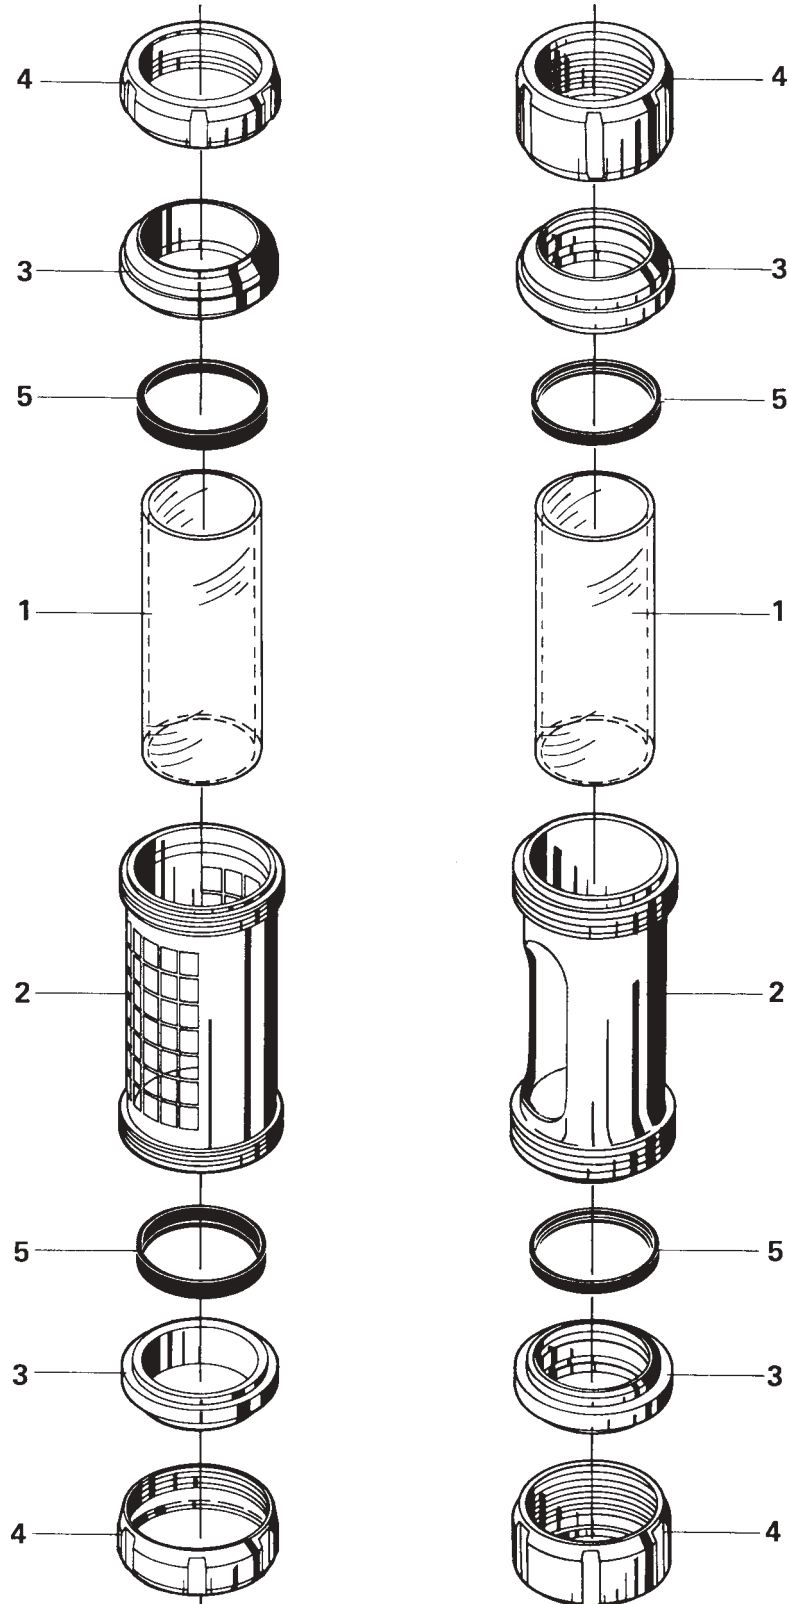

LKGL not manufactured anymore

LKGL
Period 7301 - 8806

		AISI 304					
Pos.	Qty.	Denomination	9611-30-0855 25 mm	9611-30-0856 38 mm	9611-30-0857 51 mm	9611-30-0858 63,5 mm	9611-30-0859 76 mm
1	1	Glass pipe	9611-99-0529	9611-99-0530	9611-99-0531	9611-99-0532	9611-99-0533
2							
3	2	Liner	9611-30-2132	9611-30-2133	9611-30-2134	9611-30-2135	9611-30-2136
4	2	Nut	31319-0002-1	31319-0003-1	31319-0004-1	31319-0005-1	31319-0006-1
5	2	Seal-ring	31319-0031-1	31319-0032-1	9611-99-0955	9611-99-0956	31319-0035-1
7	1	Shield tube	9611-30-2140	9611-30-2140	9611-30-2140	9611-30-2140	9611-30-2140
8	1	Screw	9611-99-0546	9611-99-0546	9611-99-0546	9611-99-0546	9611-99-0546
9	1	Socket	9611-99-0937	9611-99-0937	9611-99-0937	9611-99-0937	9611-99-0937
10	1	Terminal	9611-99-0938	9611-99-0938	9611-99-0938	9611-99-0938	9611-99-0938
11	1	Bulb	9611-99-0939	9611-99-0939	9611-99-0939	9611-99-0939	9611-99-0939

Recommended spare parts: pos. 1, 5, 11.

In-Line Sight Glass Type LKGG and LKGG-1

4

In-Line Sight Glass Type LKGG-1 and LKGG

LKGG-1
Period 8807 -

AISI 304

Pos.	Qty.	Denomination	9612-1414-01 25 mm	9612-1414-02 38 mm	9612-1414-03 51 mm
1	1	Glasspipe	9611-99-0529	9611-99-0530	9611-99-0531
2	1	Protecting tube	9612-1413-01	9612-1413-02	9612-1413-03
3	2	Liner	9612-1402-01	9612-1402-02	9612-1402-03
4	2	Nut	31319-0002-1	31319-0003-1	31319-0004-1
5	2	Seal-ring, EPDM	9611-99-1976	9611-99-1977	9611-99-1978
		Seal-ring, NBR	9611-99-1971	9611-99-1972	9611-99-1973