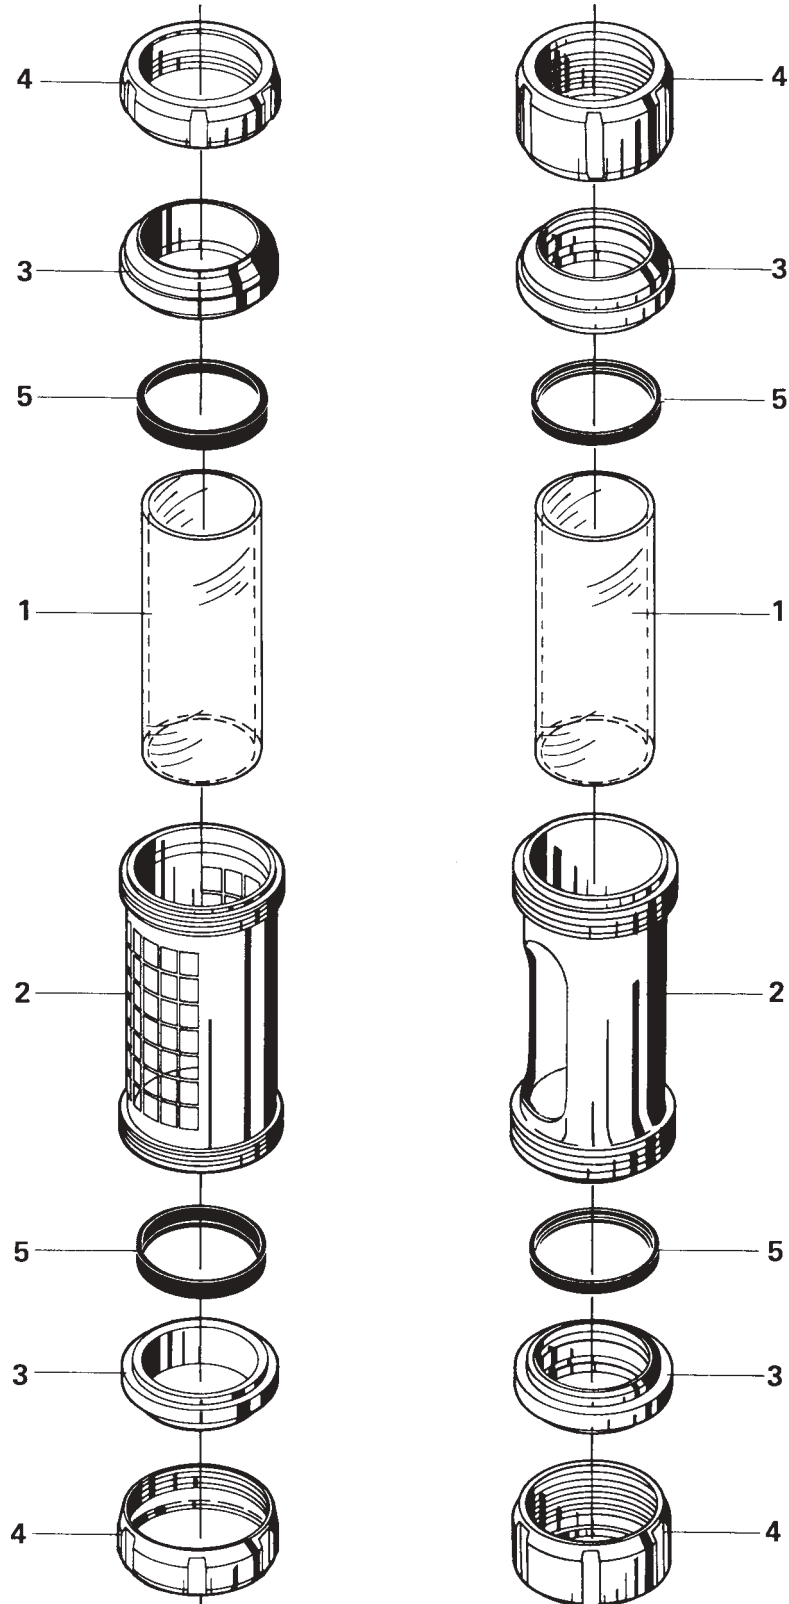

LKGL not manufactured anymore

LKGL
Period 7301 - 8806

AISI 304

Pos.	Qty.	Denomination	9611-30-0855	9611-30-0856	9611-30-0857	9611-30-0858	9611-30-0859
			25 mm	38 mm	51 mm	63,5 mm	76 mm
1	1	Glass pipe	9611-99-0529	9611-99-0530	9611-99-0531	9611-99-0532	9611-99-0533
2							
3	2	Liner	9611-30-2132	9611-30-2133	9611-30-2134	9611-30-2135	9611-30-2136
4	2	Nut	31319-0002-1	31319-0003-1	31319-0004-1	31319-0005-1	31319-0006-1
5	2	Seal-ring	31319-0031-1	31319-0032-1	9611-99-0955	9611-99-0956	31319-0035-1
7	1	Shield tube	9611-30-2140	9611-30-2140	9611-30-2140	9611-30-2140	9611-30-2140
8	1	Screw	9611-99-0546	9611-99-0546	9611-99-0546	9611-99-0546	9611-99-0546
9	1	Socket	9611-99-0937	9611-99-0937	9611-99-0937	9611-99-0937	9611-99-0937
10	1	Terminal	9611-99-0938	9611-99-0938	9611-99-0938	9611-99-0938	9611-99-0938
11	1	Bulb	9611-99-0939	9611-99-0939	9611-99-0939	9611-99-0939	9611-99-0939

Recommended spare parts: pos. 1, 5, 11.

In-Line Sight Glass Type LKGG and LKGG-1

4

In-Line Sight Glass Type LKGG-1 and LKGG

LKGG-1
Period 8807 -

AISI 304

Pos.	Qty.	Denomination	9612-1414-01 25 mm	9612-1414-02 38 mm	9612-1414-03 51 mm
1	1	Glasspipe	9611-99-0529	9611-99-0530	9611-99-0531
2	1	Protecting tube	9612-1413-01	9612-1413-02	9612-1413-03
3	2	Liner	9612-1402-01	9612-1402-02	9612-1402-03
4	2	Nut	31319-0002-1	31319-0003-1	31319-0004-1
5	2	Seal-ring, EPDM	9611-99-1976	9611-99-1977	9611-99-1978
		Seal-ring, NBR	9611-99-1971	9611-99-1972	9611-99-1973