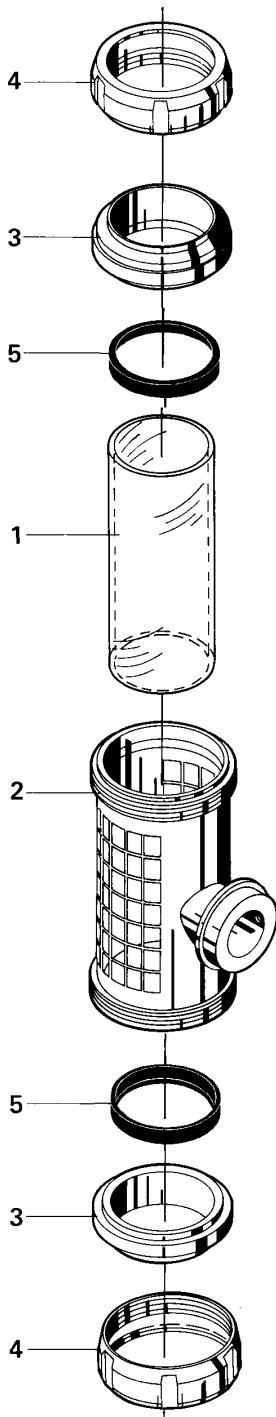

Spare Parts

Tank Sight Glasses - LKGG, LKGL, LKFL

In-Line Sight Glass Type LKGL and LKGL-1

LKGL not manufactured
anymore

2

LKGL-1
Period 8807 -

LKGL
Period 7301 - 8806

In-Line Sight Glass Type LKGL-1 and LKGL

LKGL-1
Period 8807 -

AISI 304

Pos.	Qty.	Denomination	9612-1416-01	9612-1416-02	9612-1416-03	9612-1416-04	9612-1416-05
			25 mm	38 mm	51 mm	63,5 mm	76 mm
1	1	Glasspipe	9611-99-0529	9611-99-0530	9611-99-0531	9611-99-0532	9611-99-0533
2							
3	2	Liner	9612-1402-01	9612-1402-02	9612-1402-03	9612-1402-04	9612-1402-05
4	2	Nut	31319-0002-1	31319-0003-1	31319-0004-1	31319-0005-1	31319-0006-1
5	2	Seal-ring, EPDM	9611-99-1976	9611-99-1977	9611-99-1978	9611-99-1979	9611-99-1980
		Seal-ring, NBR	9611-99-1971	9611-99-1972	9611-99-1973	9611-99-1974	9611-99-1975
7	1	Shield tube	9611-30-2140	9611-30-2140	9611-30-2140	9611-30-2140	9611-30-2140
8	1	Screw	9611-99-0546	9611-99-0546	9611-99-0546	9611-99-0546	9611-99-0546
9	1	Socket	9611-99-0937	9611-99-0937	9611-99-0937	9611-99-0937	9611-99-0937
10	1	Terminal	9611-99-0938	9611-99-0938	9611-99-0938	9611-99-0938	9611-99-0938
11	1	Bulb	9611-99-0939	9611-99-0939	9611-99-0939	9611-99-0939	9611-99-0939