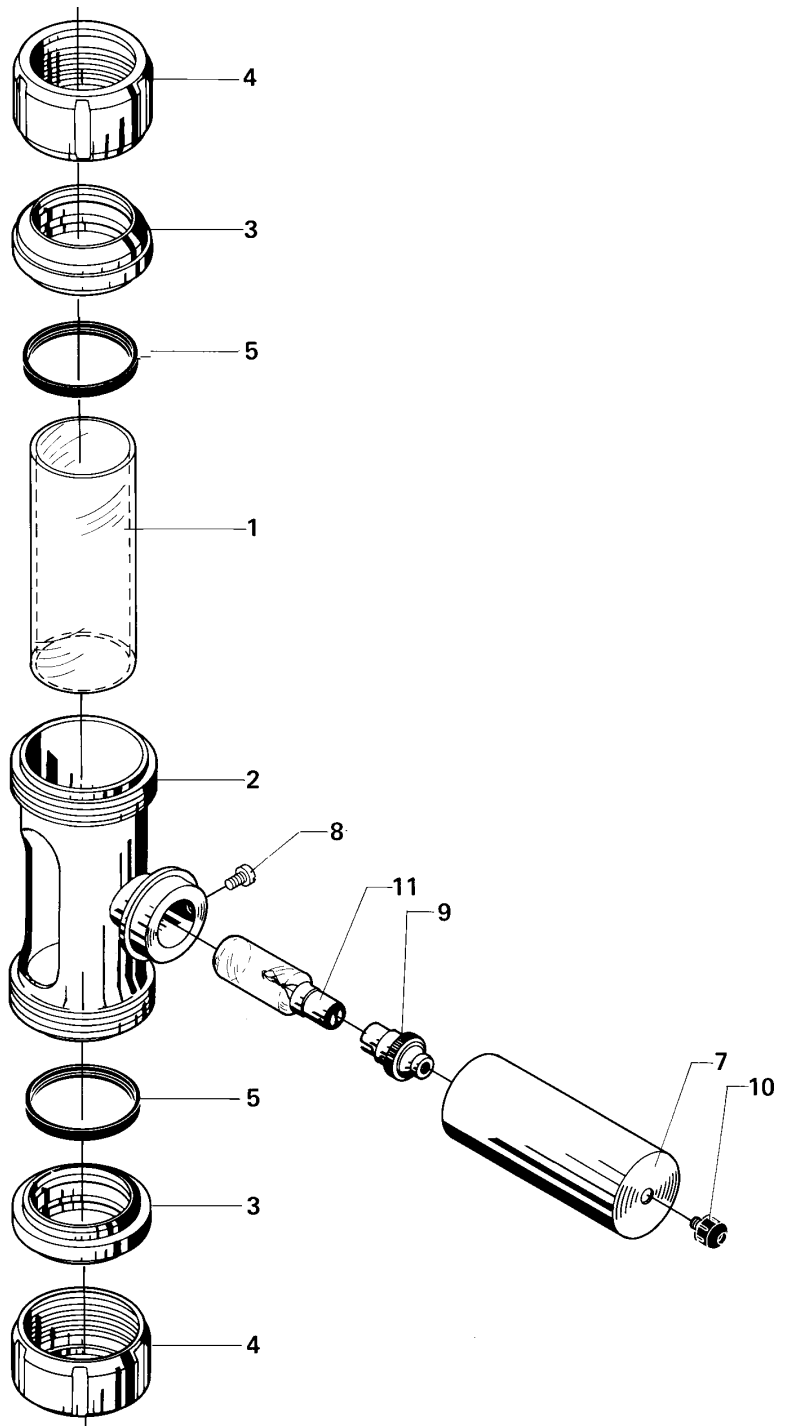

Spare Parts

Tank Sight Glasses - LKGG, LKGL, LKFL

In-Line Sight Glass Type LKGL and LKGL-1

LKGL not manufactured
anymore

2

LKGL-1
Period 8807 -

LKGL
Period 7301 - 8806

In-Line Sight Glass Type LKGL-1 and LKGL

LKGL-1
Period 8807 -

		AISI 304					
Pos.	Qty.	Denomination	9612-1416-01 25 mm	9612-1416-02 38 mm	9612-1416-03 51 mm	9612-1416-04 63,5 mm	9612-1416-05 76 mm
1	1	Glasspipe	9611-99-0529	9611-99-0530	9611-99-0531	9611-99-0532	9611-99-0533
2							
3	2	Liner	9612-1402-01	9612-1402-02	9612-1402-03	9612-1402-04	9612-1402-05
4	2	Nut	31319-0002-1	31319-0003-1	31319-0004-1	31319-0005-1	31319-0006-1
5	2	Seal-ring, EPDM	9611-99-1976	9611-99-1977	9611-99-1978	9611-99-1979	9611-99-1980
		Seal-ring, NBR	9611-99-1971	9611-99-1972	9611-99-1973	9611-99-1974	9611-99-1975
7	1	Shield tube	9611-30-2140	9611-30-2140	9611-30-2140	9611-30-2140	9611-30-2140
8	1	Screw	9611-99-0546	9611-99-0546	9611-99-0546	9611-99-0546	9611-99-0546
9	1	Socket	9611-99-0937	9611-99-0937	9611-99-0937	9611-99-0937	9611-99-0937
10	1	Terminal	9611-99-0938	9611-99-0938	9611-99-0938	9611-99-0938	9611-99-0938
11	1	Bulb	9611-99-0939	9611-99-0939	9611-99-0939	9611-99-0939	9611-99-0939