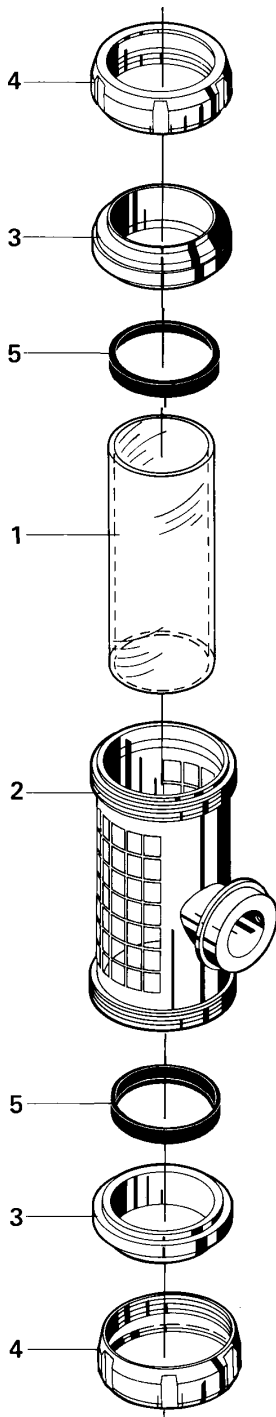

Spare Parts

Tank Sight Glasses - LKGG, LKGL, LKFL

In-Line Sight Glass Type LKGL and LKGL-1

LKGL not manufactured
anymore

2

LKGL-1
Period 8807 -

LKGL
Period 7301 - 8806

In-Line Sight Glass Type LKGL-1 and LKGL

LKGL-1
Period 8807 -

		AISI 304					
Pos.	Qty.	Denomination	9612-1416-01 25 mm	9612-1416-02 38 mm	9612-1416-03 51 mm	9612-1416-04 63,5 mm	9612-1416-05 76 mm
1	1	Glasspipe	9611-99-0529	9611-99-0530	9611-99-0531	9611-99-0532	9611-99-0533
2							
3	2	Liner	9612-1402-01	9612-1402-02	9612-1402-03	9612-1402-04	9612-1402-05
4	2	Nut	31319-0002-1	31319-0003-1	31319-0004-1	31319-0005-1	31319-0006-1
5	2	Seal-ring, EPDM	9611-99-1976	9611-99-1977	9611-99-1978	9611-99-1979	9611-99-1980
		Seal-ring, NBR	9611-99-1971	9611-99-1972	9611-99-1973	9611-99-1974	9611-99-1975
7	1	Shield tube	9611-30-2140	9611-30-2140	9611-30-2140	9611-30-2140	9611-30-2140
8	1	Screw	9611-99-0546	9611-99-0546	9611-99-0546	9611-99-0546	9611-99-0546
9	1	Socket	9611-99-0937	9611-99-0937	9611-99-0937	9611-99-0937	9611-99-0937
10	1	Terminal	9611-99-0938	9611-99-0938	9611-99-0938	9611-99-0938	9611-99-0938
11	1	Bulb	9611-99-0939	9611-99-0939	9611-99-0939	9611-99-0939	9611-99-0939