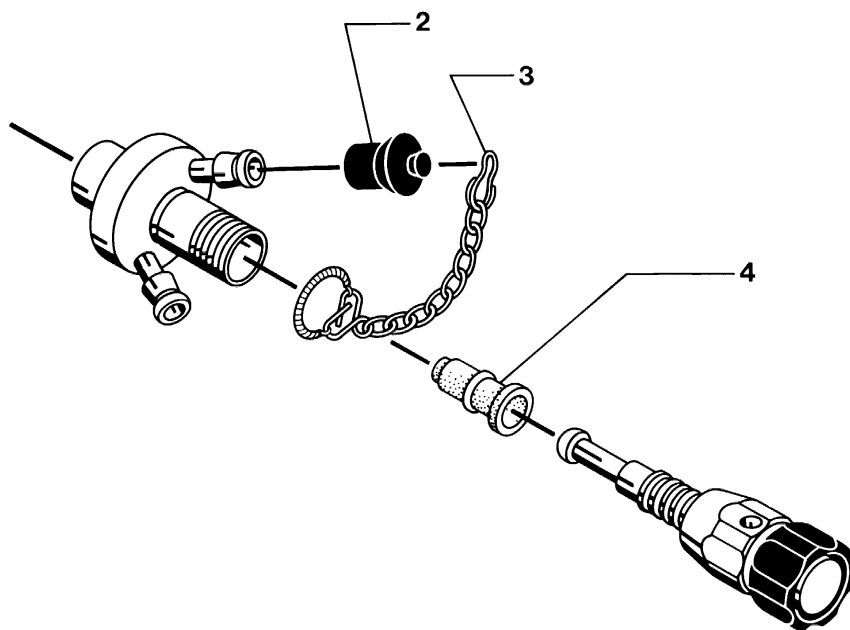

# Keofitt Aseptic Membrane Sampling Valve

## Aseptic membrane sampling valve Keofitt

Pos.	Qty.	Denomination	M4	W6/W8/W9
2	1	Rubber cap .....	9611-99-2953	9611-99-2955
3	1	Chain with hook .....	9611-99-2954	9611-99-2956
4	1	Membrane Q .....	9611-99-2951	9611-99-2784
	1	Membrane EPDM .....	9611-99-2952	9611-99-2783