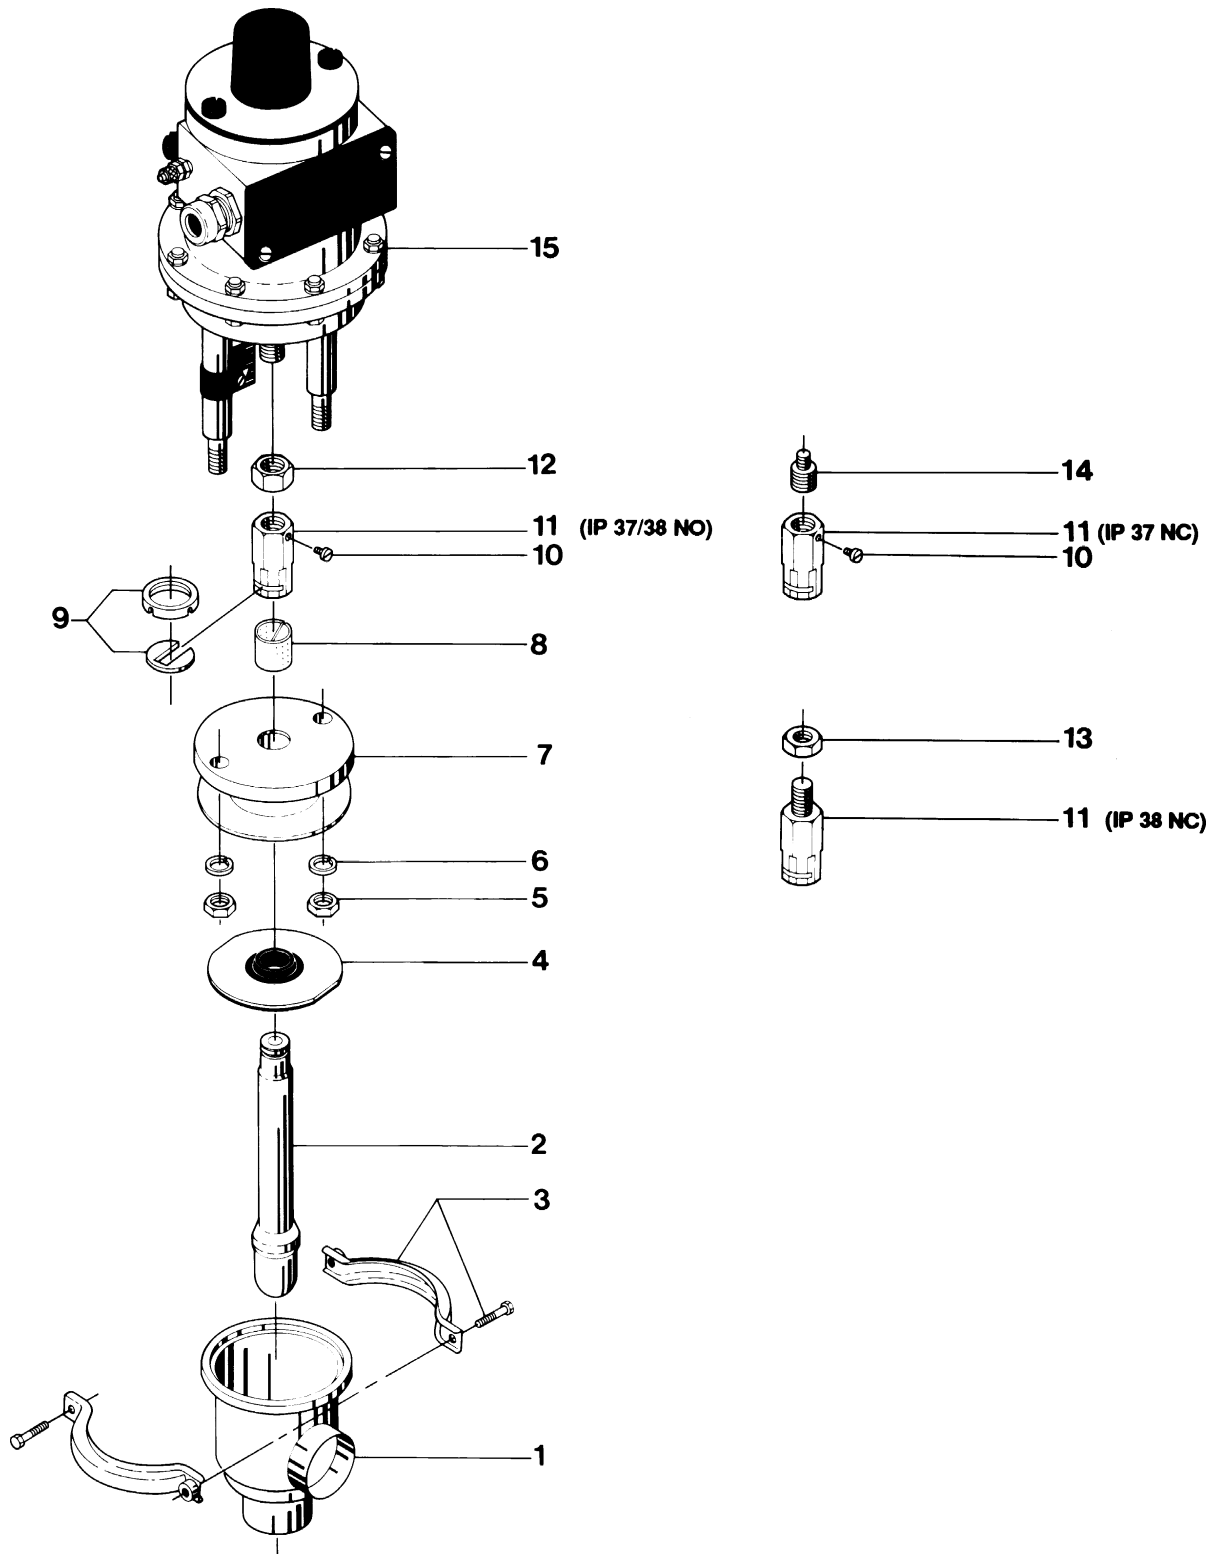

Sanitary Electro-Pneumatic Modulating Valve (Kämmer actuator, yellow colour)

10

Not manufactured anymore

Sanitary Electro-Pneumatic Modulating Valve Type SPC-2 (Kämmer actuator, yellow colour)

Pos.	Qty.	Denomination	38 mm NW40	51 mm NW50	63.5 mm NW65
1	1	Valve body..... Kv 0.5..... ISO.....	9612-1155-01		
	1	Valve body..... Kv 0.5..... DIN.....	9612-1180-01		
	1	Valve body..... Kv 1..... ISO.....	9612-1155-02		
	1	Valve body..... Kv 1..... DIN.....	9612-1180-02		
	1	Valve body..... Kv 2..... ISO.....	9612-1155-03		
	1	Valve body..... Kv 2..... DIN.....	9612-1180-03		
	1	Valve body..... Kv 4..... ISO.....	9612-1155-04		
	1	Valve body..... Kv 4..... DIN.....	9612-1180-04		
	1	Valve body..... Kv 8..... ISO.....	9612-1155-05		
	1	Valve body..... Kv 8..... DIN.....	9612-1180-05		
	1	Valve body..... Kv 16..... ISO.....	9612-1155-06		
	1	Valve body..... Kv 16..... DIN.....	9612-1180-06		
	1	Valve body..... Kv 32..... ISO.....		9612-1156-01	
	1	Valve body..... Kv 32..... DIN.....		9612-1181-01	
	1	Valve body..... Kv 64L..... ISO.....			9612-1157-01
	1	Valve body..... Kv 64L..... DIN.....			9612-1182-01
	1	Valve body..... Kv 75L..... ISO.....			
	1	Valve body..... Kv 75L..... DIN.....			
	1	Valve body..... Kv 110L..... ISO.....			
	1	Valve body..... Kv 110L..... DIN.....			
2	1	Plug..... Kv 0.5.....	9612-1144-01		
	1	Plug..... Kv 1.....	9612-1144-02		
	1	Plug..... Kv 2.....	9612-1144-03		
	1	Plug..... Kv 4.....	9612-1144-04		
	1	Plug..... Kv 8.....	9612-1144-05		
	1	Plug..... Kv 16.....	9612-1144-06		
	1	Plug..... Kv 32.....	9612-1144-08		
	1	Plug..... Kv 64L.....		9612-1144-10	
	1	Plug..... Kv 75L (76 mm).....			
	1	Plug..... Kv 75L (NW 80).....			
	1	Plug..... Kv 110L.....			
3	1	Clamp complete.....	9611-31-105-4	9611-31-105-4	9611-31-105-5
4D	1	Lip seal, EPDM (standard).....	31353-0155-1	31353-0155-1	31353-0188-1
	1	Lip seal, NBR.....	31353-0155-2	31353-0155-2	31353-0188-2
	1	Lip seal, FPM.....	31353-0155-3	31353-0155-3	31353-0188-3
5	2	Nut..... IP 37.....	9611-99-0360	9611-99-0360	
	3	Nut..... IP 38.....			9611-99-0353
6	2	Spring washer..... IP 37.....	9611-99-1888	9611-99-1888	
	2	Spring washer..... IP 38.....			9611-99-1887
7	1	Bonnet.....	9612-1154-01	9612-1154-01	9612-1145-01
8D	1	Guide ring.....	9611-99-2510	9611-99-2510	9611-99-2528
9	1	Clip assembly.....	31353-0793-1	31353-0793-1	31353-0793-1
10	1	Lock screw.....	9611-99-2527	9611-99-2527	9611-99-2527
11	1	Adjustment piece..... IP 37..... NC.....	9612-1151-01	9612-1151-01	
	1	Adjustment piece..... IP 37..... NO.....	9612-1152-01	9612-1152-01	
	1	Adjustment piece..... IP 38..... NC.....			9612-1153-01
	1	Adjustment piece..... IP 38..... NO.....			9612-1151-01
12	1	Nut..... IP 38..... NO.....			990092-01
13	1	Nut..... IP 38..... NC.....			9611-99-1182
14	1	Adaptor..... IP 37..... NC.....	9612-1146-01	9612-1146-01	
15	1	Actuator (Std.)..... NO.....	9612-1103-01	9612-1103-01	9612-1103-03
	1	Actuator (Kv 0.5-8 for 38 mm) ... (Std.)..... NC.....	9612-1103-02		9612-1103-04
	1	Actuator (Kv 16-32)..... (Std.)..... NC.....	9612-1103-07	9612-1103-07	
D		Service kit EPDM.....	9611-92-0121	9611-92-0121	9611-92-0122
D		Service kit NBR.....	9611-92-0123	9611-92-0123	9611-92-0124
D		Service kit FPM.....	9611-92-0125	9611-92-0125	9611-92-0126

Parts marked with Δ are included in the **Service kits**.

Recommended Spare Parts: **Service kits**

Not manufactured anymore