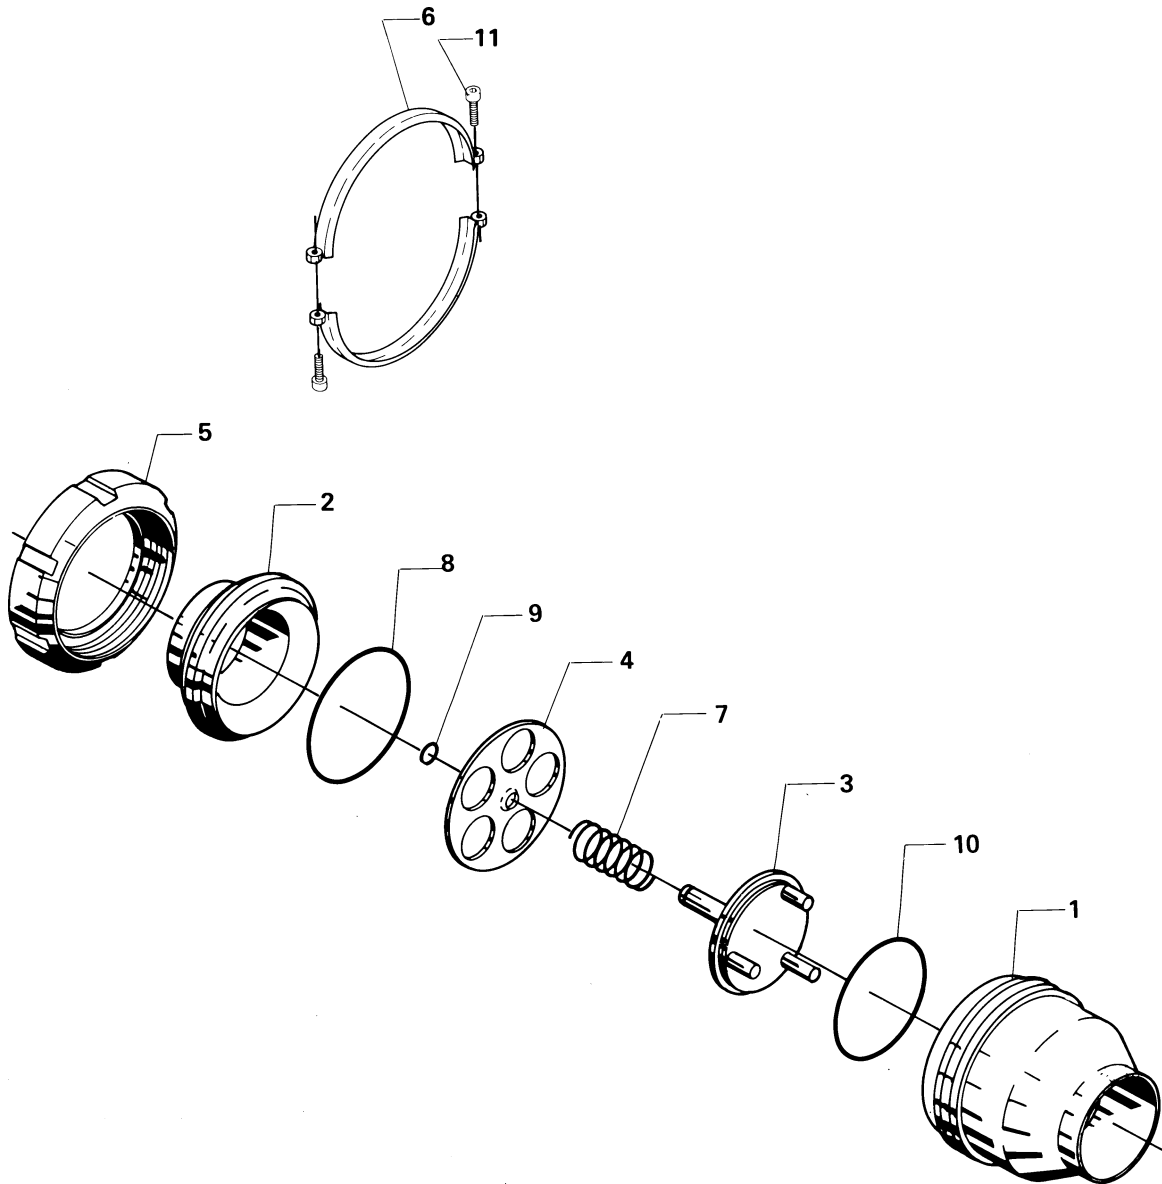

Non - Return Valve
Type LKC

Not manufactured anymore

Reg. 2.16.14	9805
Intro.	7303

Non - Return Valve Type LKC

For welding - AISI 304 and AISI 316

Pos.	Qty.	Denomination	AISI 304	AISI 304	AISI 304	AISI 304	AISI 304	AISI 304	AISI 316
			9611-25-0080	9611-25-0081	9611-25-0082	9611-25-0083	9611-25-0084	9611-25-0085	9611-25-371-1
			25 mm	38 mm	51 mm	63.5 mm	76 mm	101.6 mm	101.6 mm
1	1	Valve body							
2	1	Welding liner							
3	1	Valve cone	9611-25-2066	9611-25-2068	9611-25-2069	9611-25-2070	9611-25-2071	9611-25-2092	9611-25-375-1
4	1	Guide plate	9611-25-2001	9611-25-2003	9611-25-2004	9611-25-2005	9611-25-2006	9611-25-2091	9611-25-374-1
5	1	Nut	31319-0002-1	31319-0003-1	31319-0004-1	31319-0005-1	31319-0006-1		
6	2	Clamp half						9611-40-489-0	9611-40-489-0
7	1	Spring	9611-99-0401	9611-99-0401	9611-99-0402	9611-99-0402	9611-99-0403	9611-99-0404	9611-99-0404
8	1	O-ring, EPDM	9611-99-0061	9611-99-0018	9611-99-0019	9611-99-0041	9611-99-0062	9611-99-0024	9611-99-0024
9	1	O-ring, EPDM	9611-99-0016	9611-99-0016	9611-99-0016	9611-99-0016	9611-99-0016	9611-99-0016	9611-99-0016
10	1	O-ring, EPDM	9611-99-0063	9611-99-0015	9611-99-0064	9611-99-0065	9611-99-0066	9611-99-0067	9611-99-0067
11	2	Allen screw						9611-99-0371	9611-99-0371

For expanding - AISI 304

Pos.	Qty.	Denomination	9611-25-0092 25 mm	9611-25-0093 38 mm	9611-25-0094 51 mm	9611-25-0095 63.5 mm	9611-25-0096 76 mm
1	1	Valve body					
2	1	Expanding liner					
3	1	Valve cone	9611-25-2066	9611-25-2068	9611-25-2069	9611-25-2070	9611-25-2071
4	1	Guide plate	9611-25-2001	9611-25-2003	9611-25-2004	9611-25-2005	9611-25-2006
5	1	Nut	31319-0002-1	31319-0003-1	31319-0004-1	31319-0005-1	31319-0006-1
6	1	Spring	9611-99-0401	9611-99-0401	9611-99-0402	9611-99-0402	9611-99-0403
7	1	O-ring, EPDM	9611-99-0061	9611-99-0018	9611-99-0019	9611-99-0041	9611-99-0062
8	1	O-ring, EPDM	9611-99-0016	9611-99-0016	9611-99-0016	9611-99-0016	9611-99-0016
9	1	O-ring, EPDM	9611-99-0063	9611-99-0015	9611-99-0064	9611-99-0065	9611-99-0066