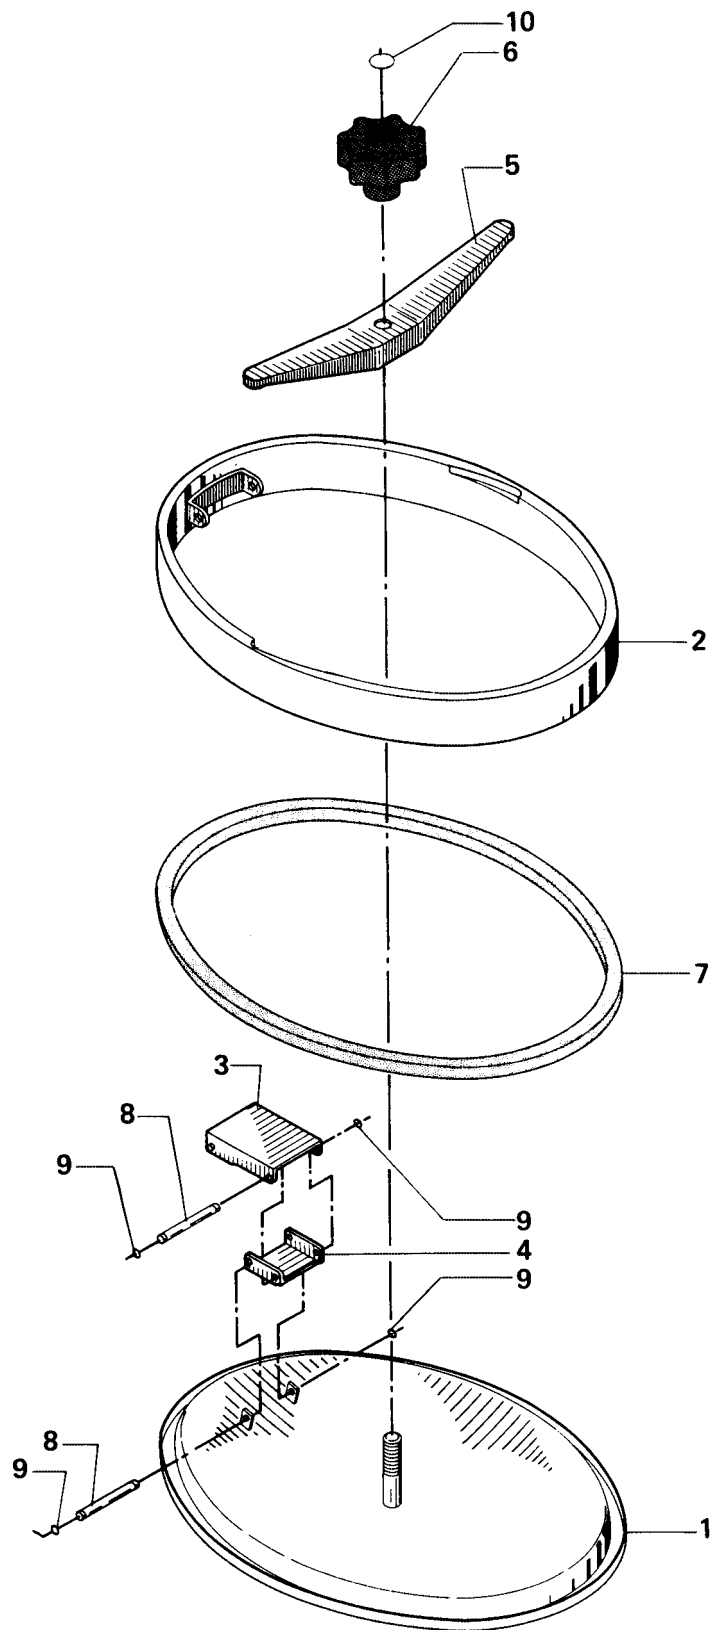

Spare Parts

Manhole Covers

Oval Manhole Cover 510 x 410
Type LKD-LKDI

2

Oval Manhole Cover 510 x 410 Type LKD-LKDI

W.Nr. 1.4301 and 1.4401

Pos.	Qty.	Denomination	LKD	LKDI	LKD	LKDI
			9612-6323-01	9612-6324-01	9612-6323-02	9612-6324-02
			Low Frame	High Frame	Low Frame	High Frame
			W.Nr. 1.4301	W.Nr. 14301	W.Nr. 1.4401	W.Nr. 1.4401
1	1	Frame	9612-6053-01	9612-6054-01	9612-6053-02	9612-6054-02
2	1	Cover	9612-6073-01	9612-6073-01	9612-6073-02	9612-6073-02
3	1	Hub	9612-6076-01	9612-6076-01	9612-6076-01	9612-6076-01
4	1	Toggle	9612-6065-01	9612-6066-01	9612-6065-01	9612-6066-01
5	1	Trust collar	9612-6075-01	9612-6075-01	9612-6075-01	9612-6075-01
6	1	Top nut	9612-6077-01	9612-6077-01	9612-6077-01	9612-6077-01
7	2	Screw	9611-99-1760	9611-99-1760	9611-99-1760	9611-99-1760
8	1	Suspension arm	9612-6047-01	9612-6048-01	9612-6047-01	9612-6048-01
9	1	Clip	9611-99-0704	9611-99-0704	9611-99-0704	9611-99-0704
10	3	Nut	9611-99-1761	9611-99-1761	9611-99-1761	9611-99-1761
11	1	Seal NBR (Std.)	9611-70-2057	9611-70-2057	9611-70-2057	9611-70-2057
	1	Seal EPDM	9611-70-159-0	9611-70-159-0	9611-70-159-0	9611-70-159-0
	1	Seal FPM	9611-70-159-3	9611-70-159-3	9611-70-159-3	9611-70-159-3
	1	Seal Silicone (Q)	9611-70-159-2	9611-70-159-2	9611-70-159-2	9611-70-159-2

Recommended spare parts: Pos. 11.

900-184

Oval Manhole Cover 440 x 320
Type LKD

4

Oval Manhole Cover 440 x 320 Type LKD

W.Nr. 1.4301 and 1.4401

9612-6320-05
9612-6320-06

Pos.	Qty.	Denomination	
1	1	Cover	9611-70-033-1
2	1	Frame	9611-70-048-1
3	1	Big mounting	9611-70-044-0
4	1	Small mounting	9611-70-036-0
5	1	Toggle	9611-70-034-0
6	1	Handle, blue	9611-70-067-2
7	1	Seal - NBR (Std.)	9611-70-051-0
	1	Seal - Silicone (Q)	9611-70-051-1
	1	Seal - EPDM	9611-70-051-2
8	2	Pin	9611-70-039-0
9	4	O-ring	223403-02
10	1	Capsule, blue	9611-70-064-4