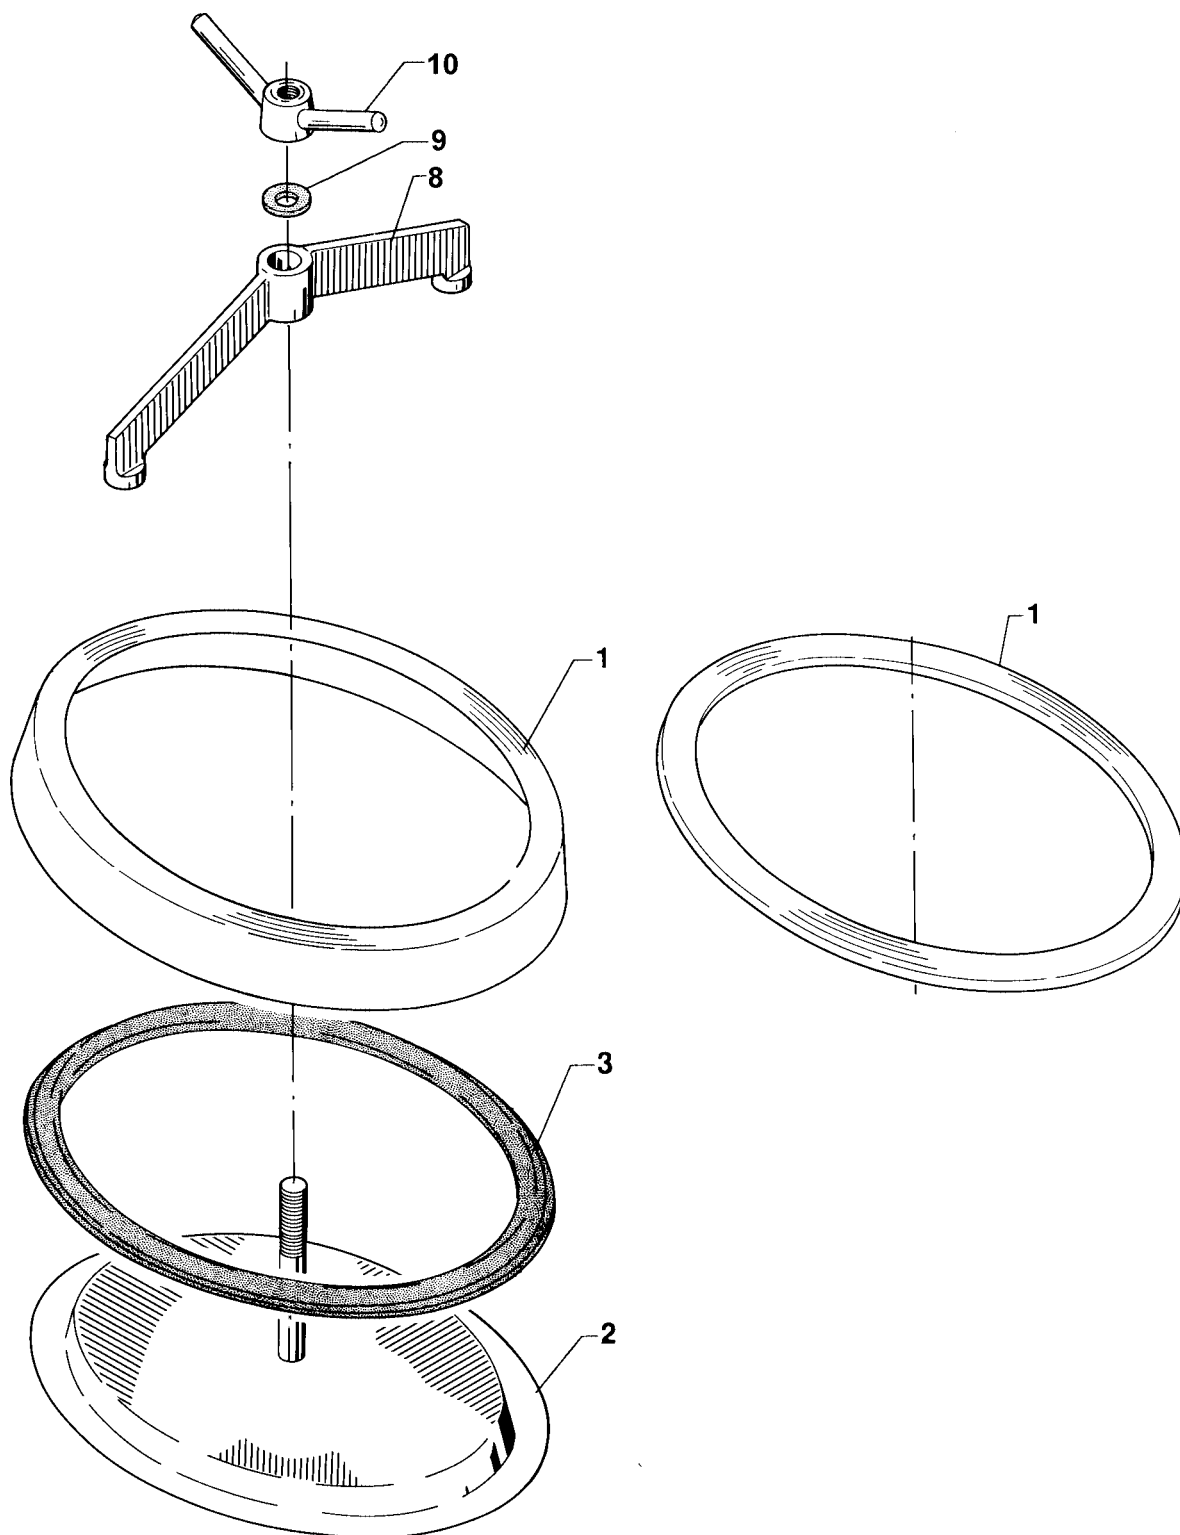

Oval Manhole Cover 450 x 350 Type LKD

10

Oval Manhole Cover 450 x 350 Type LKD

Pos.	Qty.	Denomination	With angle shaped frame without hinge		With flat frame without hinge	
			W.1. 4301	W.1. 4571	W.1. 4301	W.1. 4571
1	1	Frame 70x3	9612-1769-01	9612-1769-02		
	1	Frame 70x4	9612-1769-03	9612-1769-04		
	1	Frame 100x3	9612-1769-05	9612-1769-06		
	1	Frame 100x4	9612-1769-07	9612-1769-08		
	1	Frame 140x3	9612-1769-09	9612-1769-10		
	1	Frame 140x4	9612-1769-11	9612-1769-12		
	1	Frame 10x30			9612-1705-01	9612-1705-02
	1	Frame 10x30			9612-1705-03	9612-1705-04
2	1	Cover 3 mm	9612-6071-01	9612-6071-02	9612-6071-01	9612-6071-02
	1	Cover 4 mm	9612-6071-03	9612-6071-04	9612-6071-03	9612-6071-04
3	1	Seal, NBR (Standard)	9612-1710-04	9612-1710-04	9612-1710-04	9612-1710-04
	1	Seal, EPDM	9612-1710-03	9612-1710-03	9612-1710-03	9612-1710-03
	1	Seal, FPM	9612-1710-02	9612-1710-02	9612-1710-02	9612-1710-02
	1	Seal, Q	9612-1710-01	9612-1710-01	9612-1710-01	9612-1710-01
8	1	Toggle	9612-6067-01	9612-6067-01	9612-6067-01	9612-6067-01
9	1	Thrust plate	9612-6075-01	9612-6075-01	9612-6075-01	9612-6075-01
10	1	Clamping nut	9612-6077-01	9612-6077-01	9612-6077-01	9612-6077-01
11	1	Clip	9611-99-0704	9611-99-0704	9611-99-0704	9611-99-0704

Recommended spare parts: Pos. 3.

900188