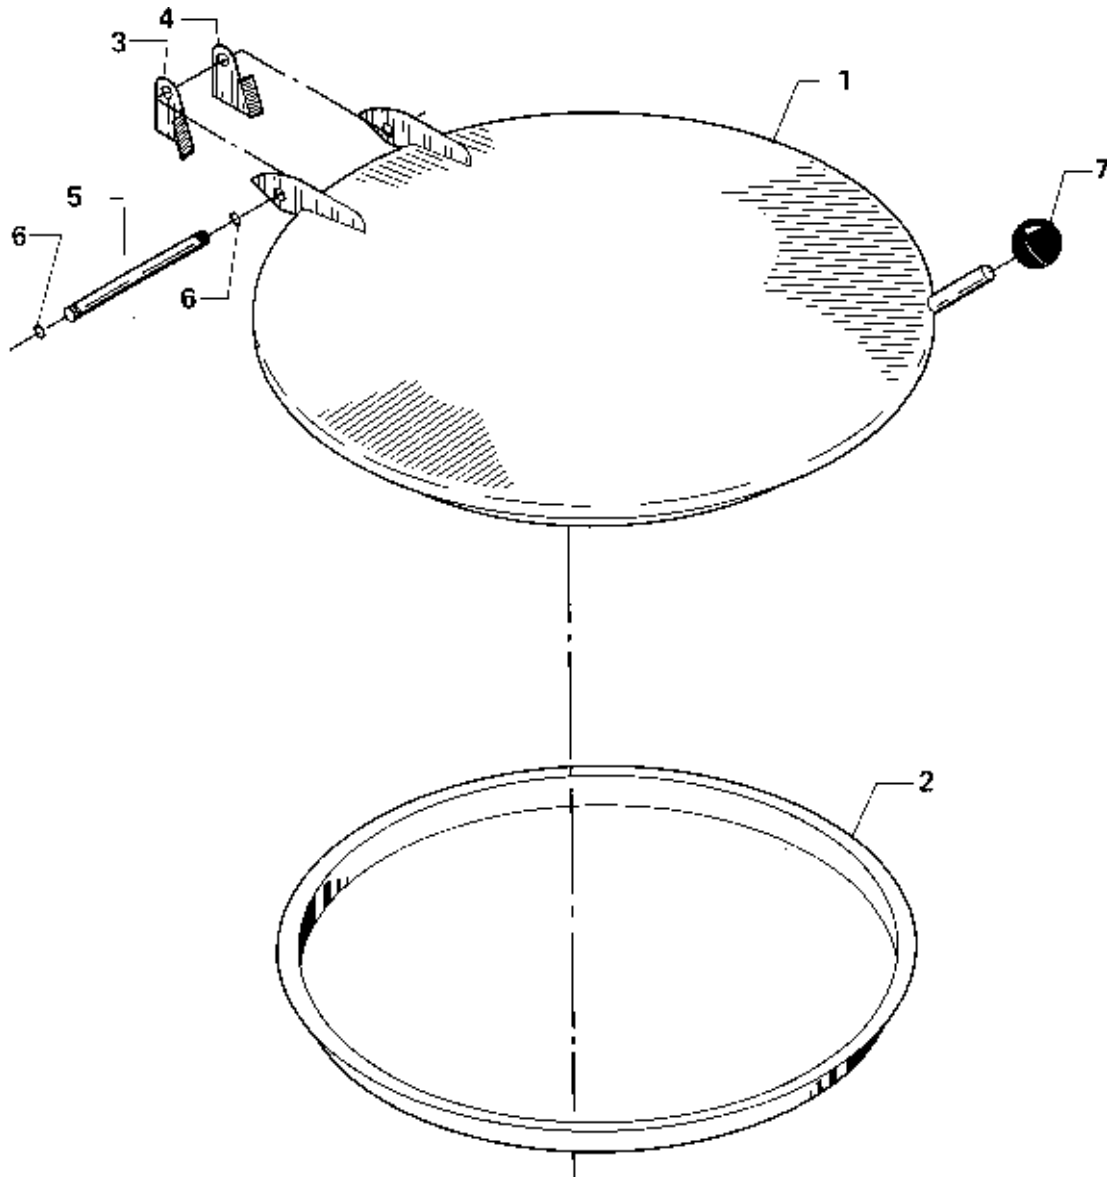

Round Dust Manhole Cover Type LKDS

20

Round Dust Manhole Cover Type LKDS

AISI 304 and 316

Pos.	Qty.	Denomination	9611-70-097-0	9611-70-097-1
			20 mm Frame AISI 304	20 mm Frame AISI 316
1	1	Cover	32010-1290-1	32010-1290-2
2	1	Frame 20 mm	32010-0764-1	32010-0764-2
3	1	Left hinge ear	32010-0918-1	32010-0918-1
4	1	Right hinge ear	32010-0919-1	32010-0919-1
5	1	Pin for handle	32010-0761-1	32010-0761-1
6	2	O-ring	9611-99-2677	9611-99-2677
7	1	Ball handle	9612-2899-01	9612-2899-01

Pos.	Qty.	Denomination	9612-1726-01	9612-1726-02
			100 mm Frame AISI 304	100 mm Frame AISI 316
1	1	Cover	32010-1290-1	32010-1290-2
2	1	Frame 100 mm	9612-1727-01	9612-1727-02
3	1	Left hinge ear	9612-3590-02	9612-3590-02
4	1	Right hinge ear	9612-3590-01	9612-3590-01
5	1	Pin for handle	32010-0761-1	32010-0761-1
6	2	O-ring	9611-99-2677	9611-99-2677
7	1	Ball handle	9612-2899-01	9612-2899-01