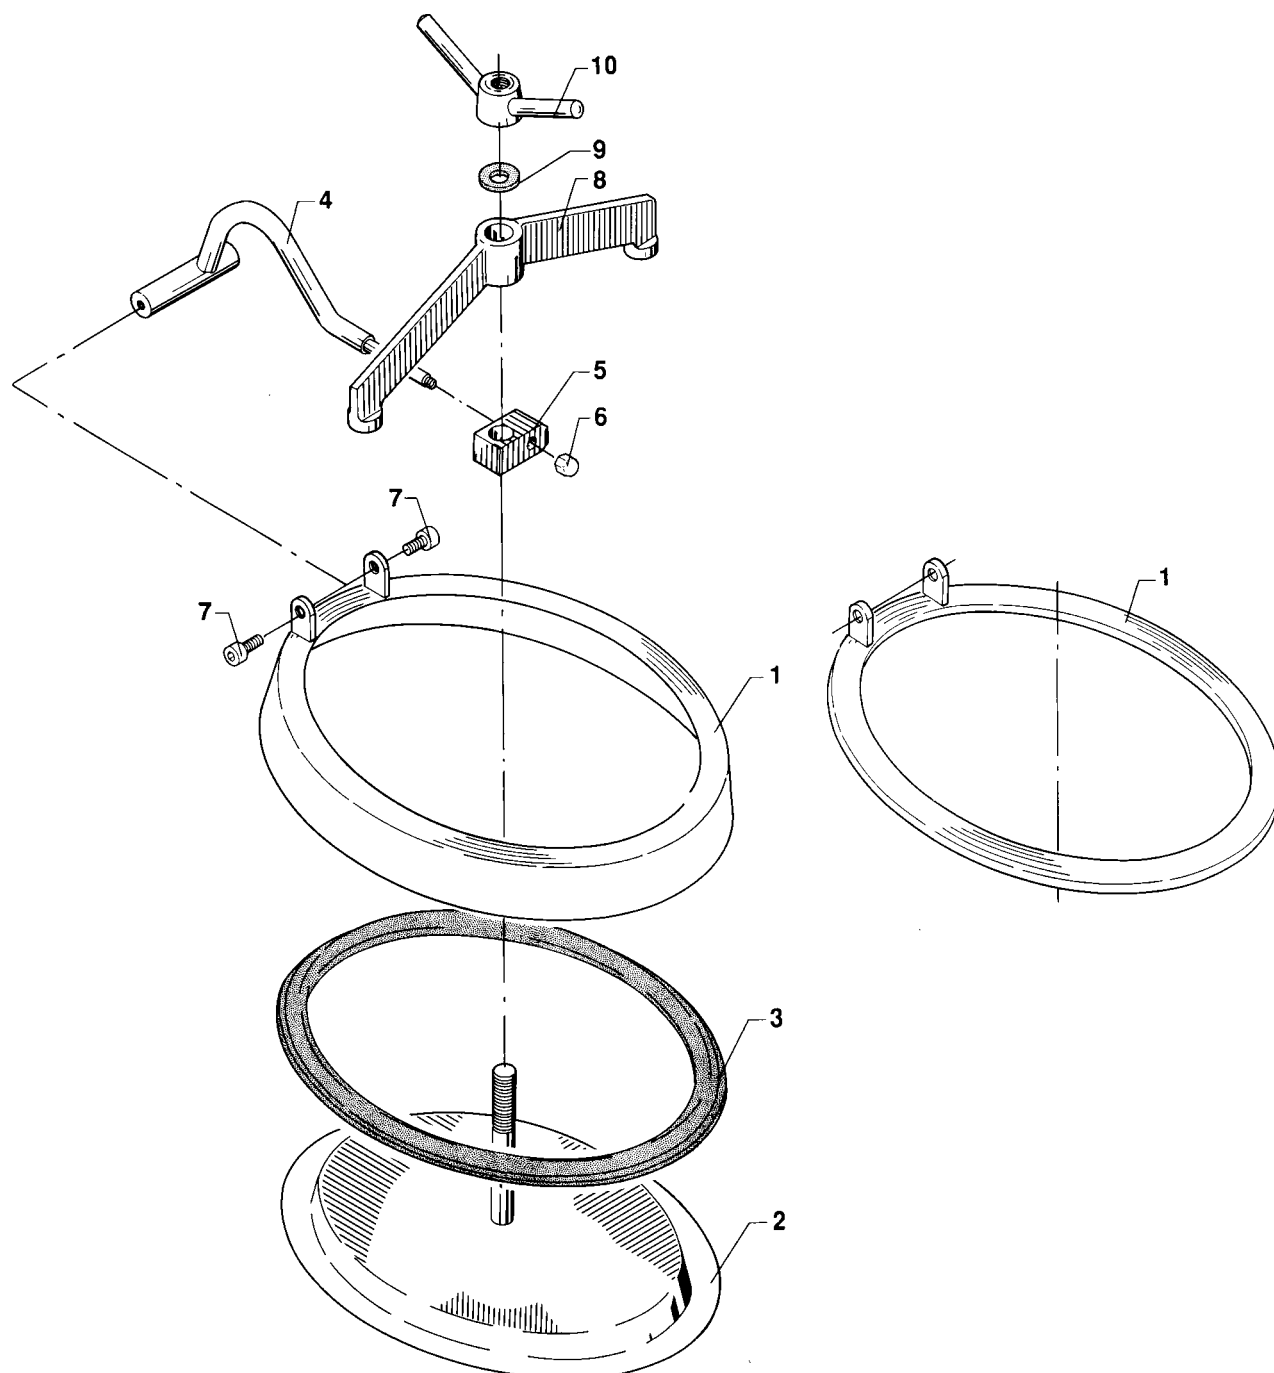

Oval Manhole Cover 450 x 350 Type LKDP

14

Oval Manhole Cover 450 x 350 Type LKDP

Pos.	Qty.	Denomination	With angle shaped frame and left-hand hinge		With flat frame and left-hand hinge	
			W.1. 4301	W.1. 4571	W.1. 4301	W.1. 4571
1	1	Frame 70x3	9612-1768-01	9612-1768-02		
	1	Frame 70x4	9612-1768-03	9612-1768-04		
	1	Frame 100x3	9612-1768-05	9612-1768-06		
	1	Frame 100x4	9612-1768-07	9612-1768-08		
	1	Frame 140x3	9612-1768-09	9612-1768-10		
	1	Frame 140x4	9612-1768-11	9612-1768-12		
	1	Frame 10x30			9612-1767-01	9612-1767-02
	1	Frame 10x30			9612-1767-03	9612-1767-04
2	1	Cover 3 mm	9612-6072-05	9612-6072-06	9612-6072-05	9612-6072-06
	1	Cover 4 mm	9612-6072-07	9612-6072-08	9612-6072-07	9612-6072-08
3	1	Seal, NBR (Std.)	9612-1710-04	9612-1710-04	9612-1710-04	9612-1710-04
	1	Seal, EPDM	9612-1710-03	9612-1710-03	9612-1710-03	9612-1710-03
	1	Seal, FPM	9612-1710-02	9612-1710-02	9612-1710-02	9612-1710-02
	1	Seal, Q	9612-1710-01	9612-1710-01	9612-1710-01	9612-1710-01
4	1	Suspension arm	9612-1715-01	9612-1715-01	9612-1715-01	9612-1715-01
5	1	Hub	9612-6076-01	9612-6076-01	9612-6076-01	9612-6076-01
6	1	Nut	9611-99-1761	9611-99-1761	9611-99-1761	9611-99-1761
7	2	Screw	9611-99-1760	9611-99-1760	9611-99-1760	9611-99-1760
8	1	Toggle	9612-6067-01	9612-6067-01	9612-6067-01	9612-6067-01
9	1	Thrust plate	9612-6075-01	9612-6075-01	9612-6075-01	9612-6075-01
10	1	Clamping nut	9612-6077-01	9612-6077-01	9612-6077-01	9612-6077-01
11	1	Clip	9611-99-0704	9611-99-0704	9611-99-0704	9611-99-0704

Recommende spare parts: Pos. 3.

900189