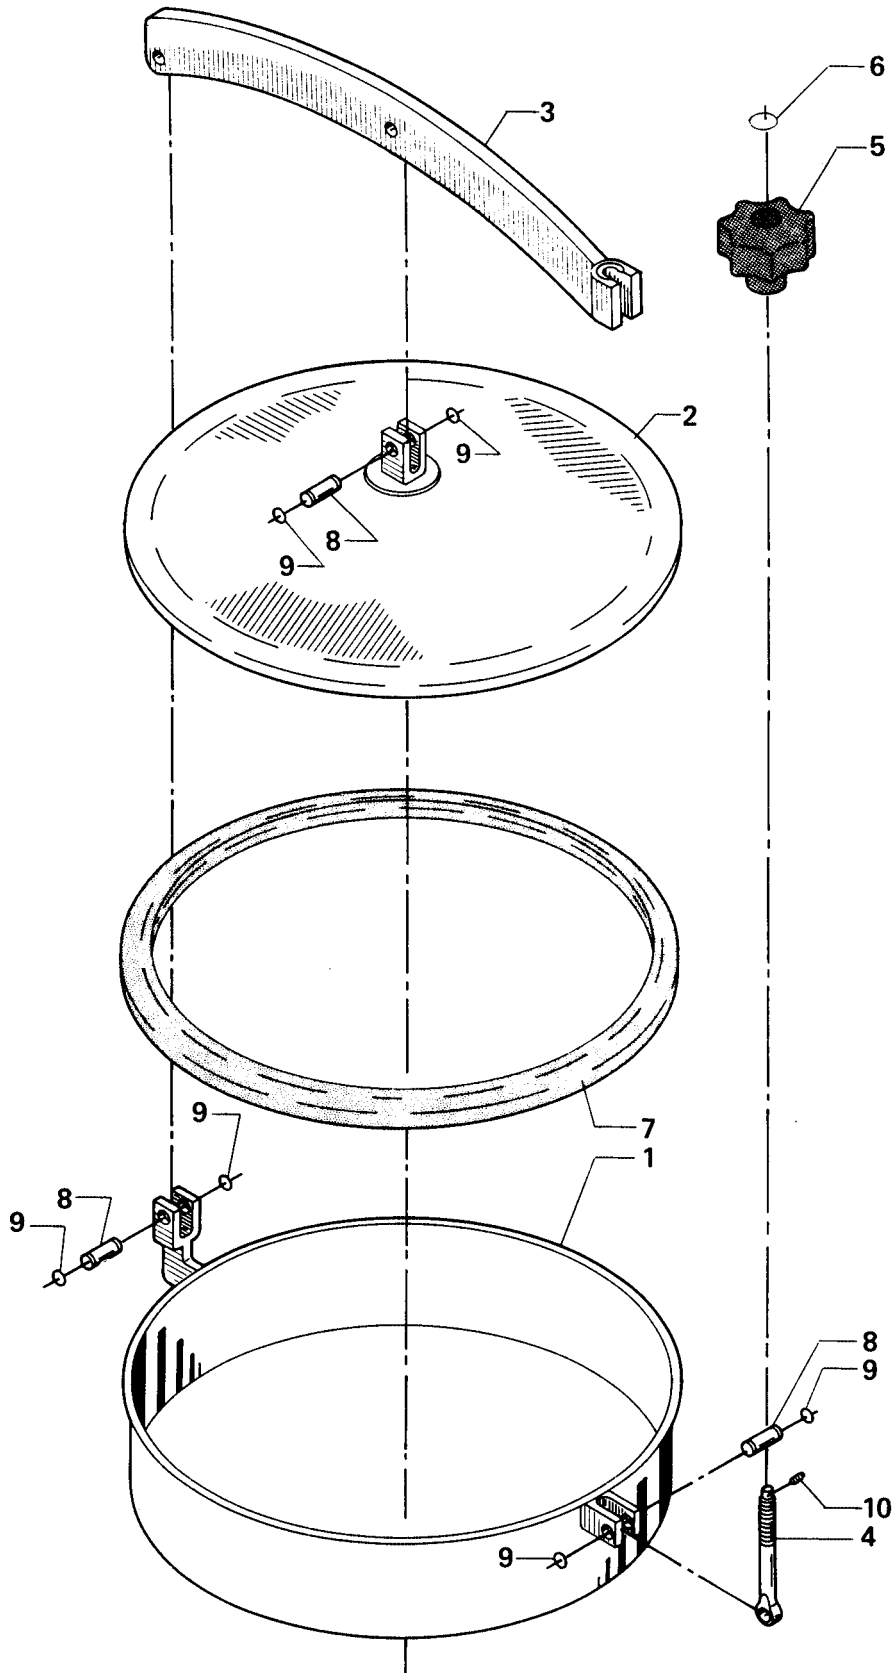

Manhole Cover Type LKDC

18

Manhole Cover Type LKDC

W.Nr. 1.4301 and 1.4404

Pos.	Qty.	Denomination	Dia. 200	Dia. 300	Dia. 430	Dia. 500	Dia. 600	
1	1	Frame 85 mm (W.Nr. 1.4301)	9612-3435-01					
	1	Frame 85 mm (W.Nr. 1.4404)	9612-3435-02					
	1	Frame 100 mm (W.Nr. 1.4301)			9611-70-054-0	9611-70-127-0	9612-4982-01	
	1	Frame 100 mm (W.Nr. 1.4404)			9611-70-054-1	9611-70-127-1	9612-4982-02	
	1	Frame 150 mm (W.Nr. 1.4301)		9612-3442-01				
	1	Frame 150 mm (W.Nr. 1.4404)		9612-3442-02				
	1	Frame 200 mm (W.Nr. 1.4301)			9611-70-409-1	9611-70-412-1	9612-4982-03	
	1	Frame 200 mm (W.Nr. 1.4404)			9611-70-409-2	9611-70-412-2	9612-4982-04	
	2	1	Cover (W.Nr. 1.4301)	9612-3433-01	9612-3440-01	9611-70-210-2	9611-70-129-0	9612-4980-02
		1	Cover (W.Nr. 1.4404)	9612-3433-02	9612-3440-02	9611-73-210-2	9611-70-129-1	9612-4980-01
3	1	Bracket	9612-3437-01	9612-3444-01	9611-70-056-0	9611-70-131-0	9612-4978-01	
4	1	Swing bolt	9611-70-059-0	9611-70-059-0	9611-70-059-0	9611-70-059-0	9611-70-059-0	
5	1	Handle, blue	9611-70-063-2	9611-70-063-2	9611-70-063-2	9611-70-063-2	9611-70-063-2	
6	1	Capsule, blue	9611-70-064-4	9611-70-064-4	9611-70-064-4	9611-70-064-4	9611-70-064-4	
7	1	Seal - NBR (Standard)	9612-3179-01	9612-3180-01	9611-70-045-0	9611-70-125-0	9612-5128-02	
	1	Seal - EPDM	9612-3179-02	9612-3180-02	9611-70-045-1	9611-70-125-1	9612-5128-01	
	1	Seal - FPM	9612-3179-03	9612-3180-03	9611-70-045-2	9611-70-125-2	9612-5128-03	
8	3	Pin	9611-70-210-5	9611-70-210-5	9611-70-210-5	9611-70-210-5	9611-70-210-5	
9	6	Lockring, EPDM	9611-99-3309	9611-99-3309	9611-99-3309	9611-99-3309	9611-99-3309	
10	1	Connex-pin	9611-99-0561	9611-99-0561	9611-99-0561	9611-99-0561	9611-99-0561	

Recommende spare parts: Pos. 7.

900177