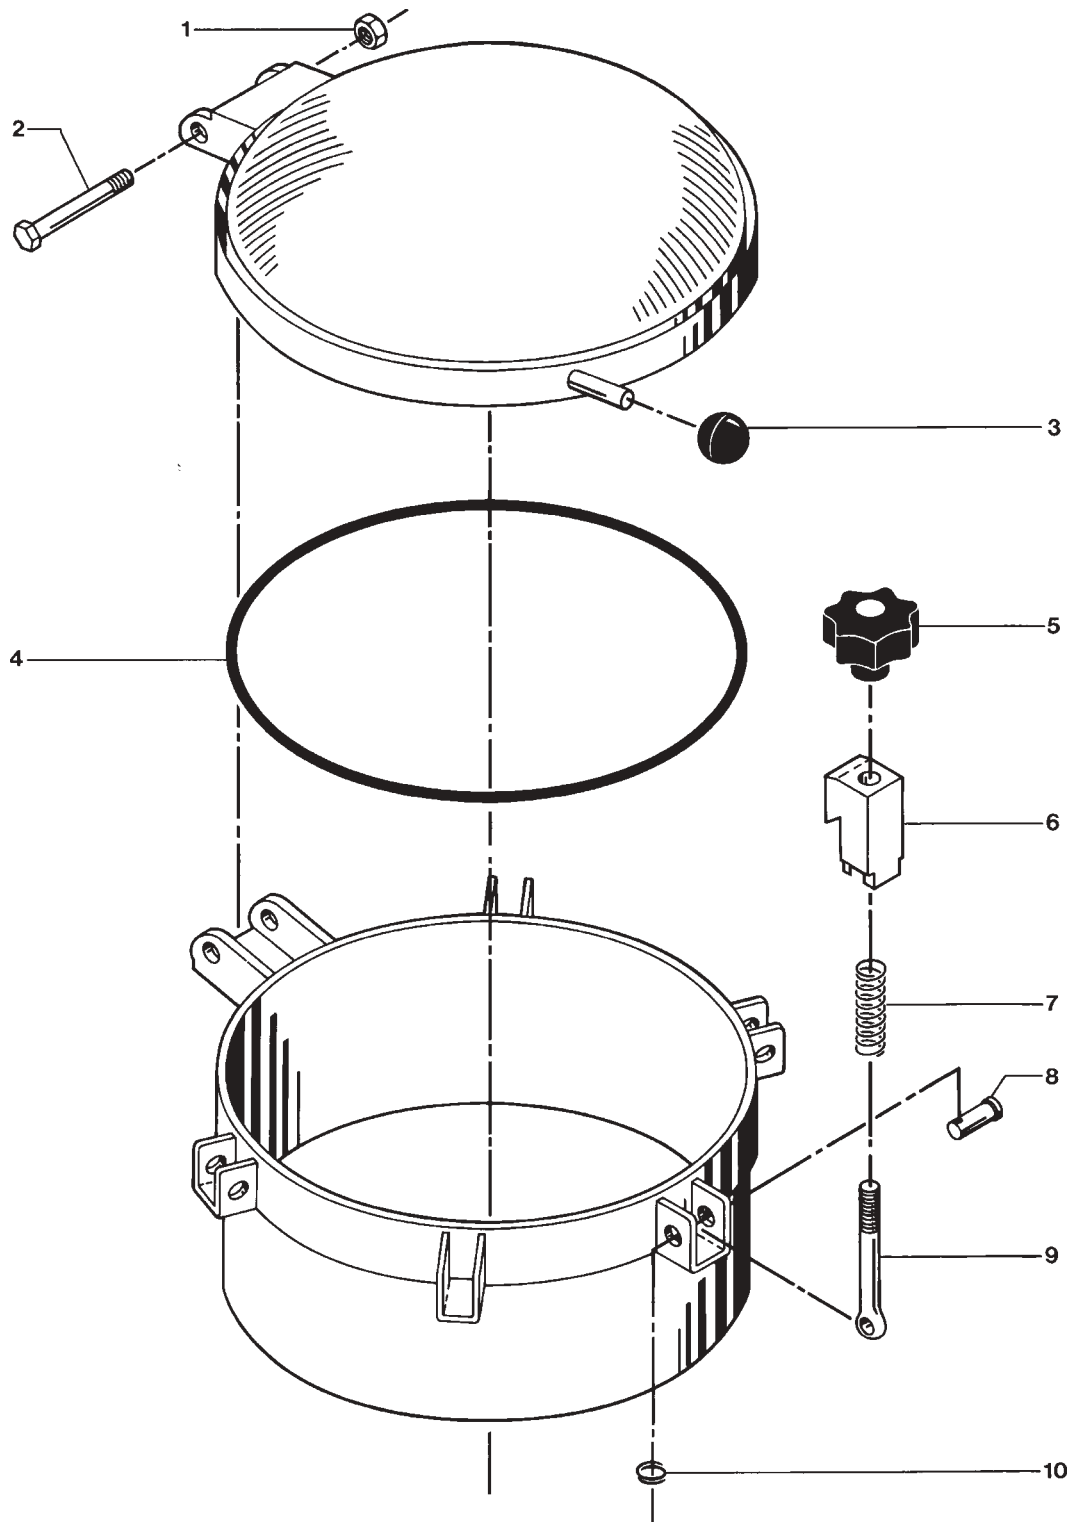

Recommended spare parts: Pos. 3.

900187

Oval Manhole Cover 450 x 350 Type LKD

10

Oval Manhole Cover 450 x 350 Type LKD

Pos.	Qty.	Denomination	With angle shaped frame without hinge		With flat frame without hinge	
			W.1. 4301	W.1. 4571	W.1. 4301	W.1. 4571
1	1	Frame 70x3	9612-1769-01	9612-1769-02		
	1	Frame 70x4	9612-1769-03	9612-1769-04		
	1	Frame 100x3	9612-1769-05	9612-1769-06		
	1	Frame 100x4	9612-1769-07	9612-1769-08		
	1	Frame 140x3	9612-1769-09	9612-1769-10		
	1	Frame 140x4	9612-1769-11	9612-1769-12		
	1	Frame 10x30			9612-1705-01	9612-1705-02
	1	Frame 10x30			9612-1705-03	9612-1705-04
2	1	Cover 3 mm	9612-6071-01	9612-6071-02	9612-6071-01	9612-6071-02
	1	Cover 4 mm	9612-6071-03	9612-6071-04	9612-6071-03	9612-6071-04
3	1	Seal, NBR (Standard)	9612-1710-04	9612-1710-04	9612-1710-04	9612-1710-04
	1	Seal, EPDM	9612-1710-03	9612-1710-03	9612-1710-03	9612-1710-03
	1	Seal, FPM	9612-1710-02	9612-1710-02	9612-1710-02	9612-1710-02
	1	Seal, Q	9612-1710-01	9612-1710-01	9612-1710-01	9612-1710-01
8	1	Toggle	9612-6067-01	9612-6067-01	9612-6067-01	9612-6067-01
9	1	Thrust plate	9612-6075-01	9612-6075-01	9612-6075-01	9612-6075-01
10	1	Clamping nut	9612-6077-01	9612-6077-01	9612-6077-01	9612-6077-01
11	1	Clip	9611-99-0704	9611-99-0704	9611-99-0704	9611-99-0704

Recommended spare parts: Pos. 3.

900188

Manhole Cover Type HLSD

12

Manhole Cover Type HLSD

Pos. Qty. Denomination

1	1	Nut	221891-15
2	1	Screw	221040-33
3	1	Ball handle	9611-99-1970
5		Handle (plast)	9611-70-067-1
		Handle (steel)	9612-5600-01
6		Hub ø400-ø800	9612-1747-01
		Hub ø200-ø300	9612-1747-03
7		Spring	9612-1751-01
8		Pin	9612-1750-01
9		Swing bolt	9612-1739-01
10		Ring pin	9611-99-2843