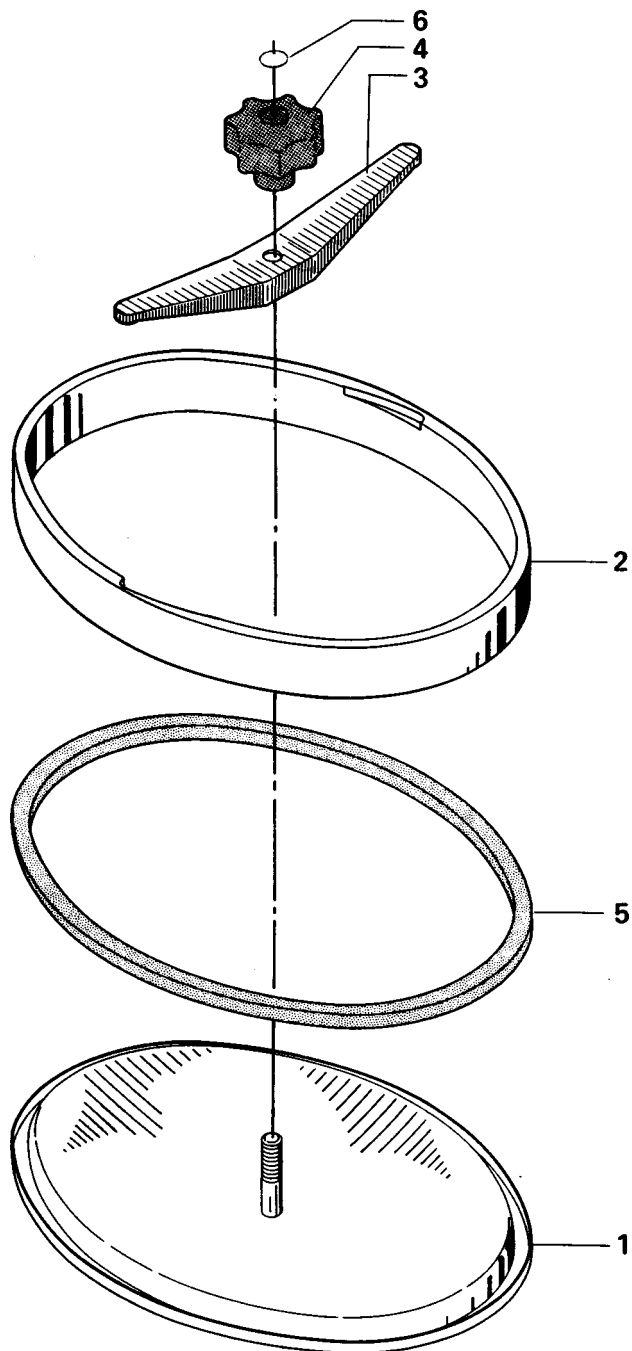

Oval Manhole Cover 440 x 320
Type LKD

6

Oval Manhole Cover 440 x 320 Type LKD

W.Nr. 1.4301 and 1.4401

9612-6320-01
9612-6320-02

<u>Pos.</u>	<u>Qty.</u>	<u>Denomination</u>	
1	1	Cover	9611-70-077-1
2	1	Frame	9611-70-030-1
3	1	Bracket	9611-70-034-0
4	1	Handle, blue	9611-70-067-2
5	1	Seal (NBR)	9611-70-051-0
	1	Seal (Q)	9611-70-051-1
	1	Seal (EPDM)	9611-70-051-2
6	1	Capsule, blue	9611-70-064-4

Recommende spare parts: Pos. 5.

900186