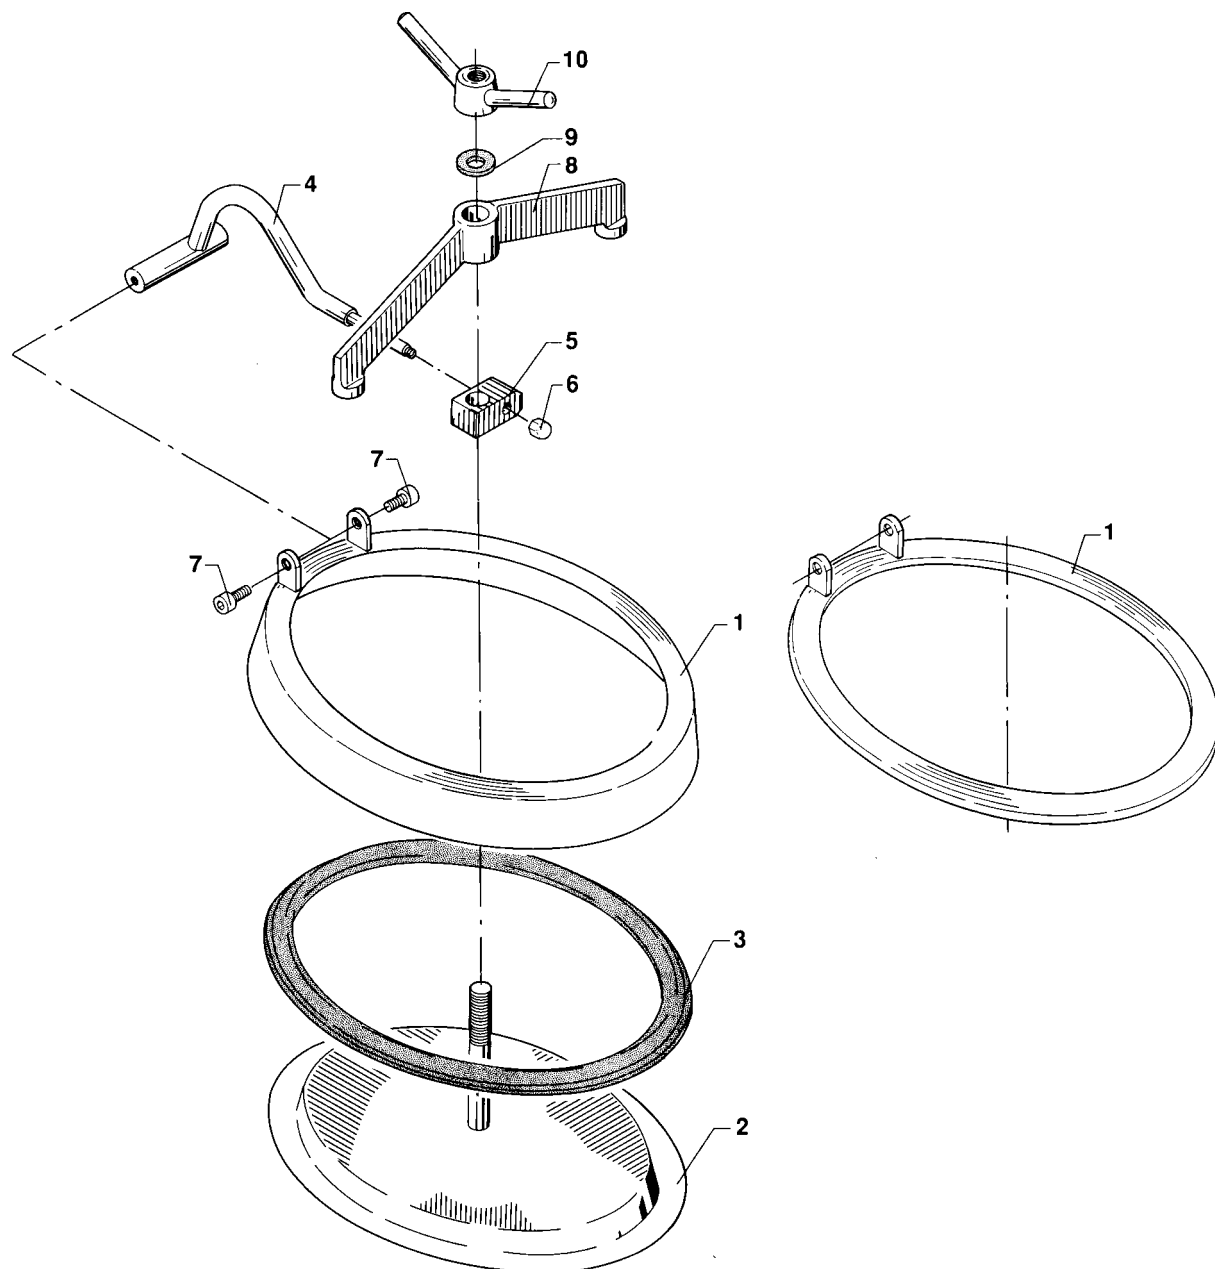

Recommende spare parts: Pos. 7.

900185

Oval Manhole Cover 440 x 320
Type LKD

6

Oval Manhole Cover 440 x 320 Type LKD

W.Nr. 1.4301 and 1.4401

9612-6320-01
9612-6320-02

<u>Pos.</u>	<u>Qty.</u>	<u>Denomination</u>	
1	1	Cover	9611-70-077-1
2	1	Frame	9611-70-030-1
3	1	Bracket	9611-70-034-0
4	1	Handle, blue	9611-70-067-2
5	1	Seal (NBR)	9611-70-051-0
	1	Seal (Q)	9611-70-051-1
	1	Seal (EPDM)	9611-70-051-2
6	1	Capsule, blue	9611-70-064-4

Recommende spare parts: Pos. 5.

900186

Oval Manhole Cover 450 x 350 Type LKD

8

Oval Manhole Cover 450 x 350 Type LKD

Pos.	Qty.	Denomination	With angle shaped frame and left-hand hinge		With flat frame and left-hand hinge	
			W.1. 4301	W.1. 4571	W.1. 4301	W.1. 4571
1	1	Frame 70x3	9612-1719-01	9612-1719-02		
	1	Frame 70x4	9612-1719-03	9612-1719-04		
	1	Frame 100x3	9612-1719-05	9612-1719-06		
	1	Frame 100x4	9612-1719-07	9612-1719-08		
	1	Frame 140x3	9612-1719-09	9612-1719-10		
	1	Frame 140x4	9612-1719-11	9612-1719-12		
	1	Frame 10x30			9612-1722-01	9612-1722-02
	1	Frame 10x30			9612-1722-03	9612-1722-04
2	1	Cover 3 mm	9612-6071-01	9612-6071-02	9612-6071-01	9612-6071-02
	1	Cover 4 mm	9612-6071-03	9612-6071-04	9612-6071-03	9612-6071-04
3	1	Seal, NBR (Standard)	9612-1710-04	9612-1710-04	9612-1710-04	9612-1710-04
	1	Seal, EPDM	9612-1710-03	9612-1710-03	9612-1710-03	9612-1710-03
	1	Seal, FPM	9612-1710-02	9612-1710-02	9612-1710-02	9612-1710-02
	1	Seal, Q	9612-1710-01	9612-1710-01	9612-1710-01	9612-1710-01
4	1	Suspension arm	9612-1715-01	9612-1715-01	9612-1715-01	9612-1715-01
5	1	Hub	9612-6076-01	9612-6076-01	9612-6076-01	9612-6076-01
6	1	Nut	9611-99-1761	9611-99-1761	9611-99-1761	9611-99-1761
7	2	Screw	9611-99-1760	9611-99-1760	9611-99-1760	9611-99-1760
8	1	Toggle	9612-6067-01	9612-6067-01	9612-6067-01	9612-6067-01
9	1	Thrust plate	9612-6075-01	9612-6075-01	9612-6075-01	9612-6075-01
10	1	Clamping nut9612-6077-01	9612-6077-01	9612-6077-01	9612-6077-01	9612-6077-01
11	1	Clip	9611-99-0704	9611-99-0704	9611-99-0704	9611-99-0704