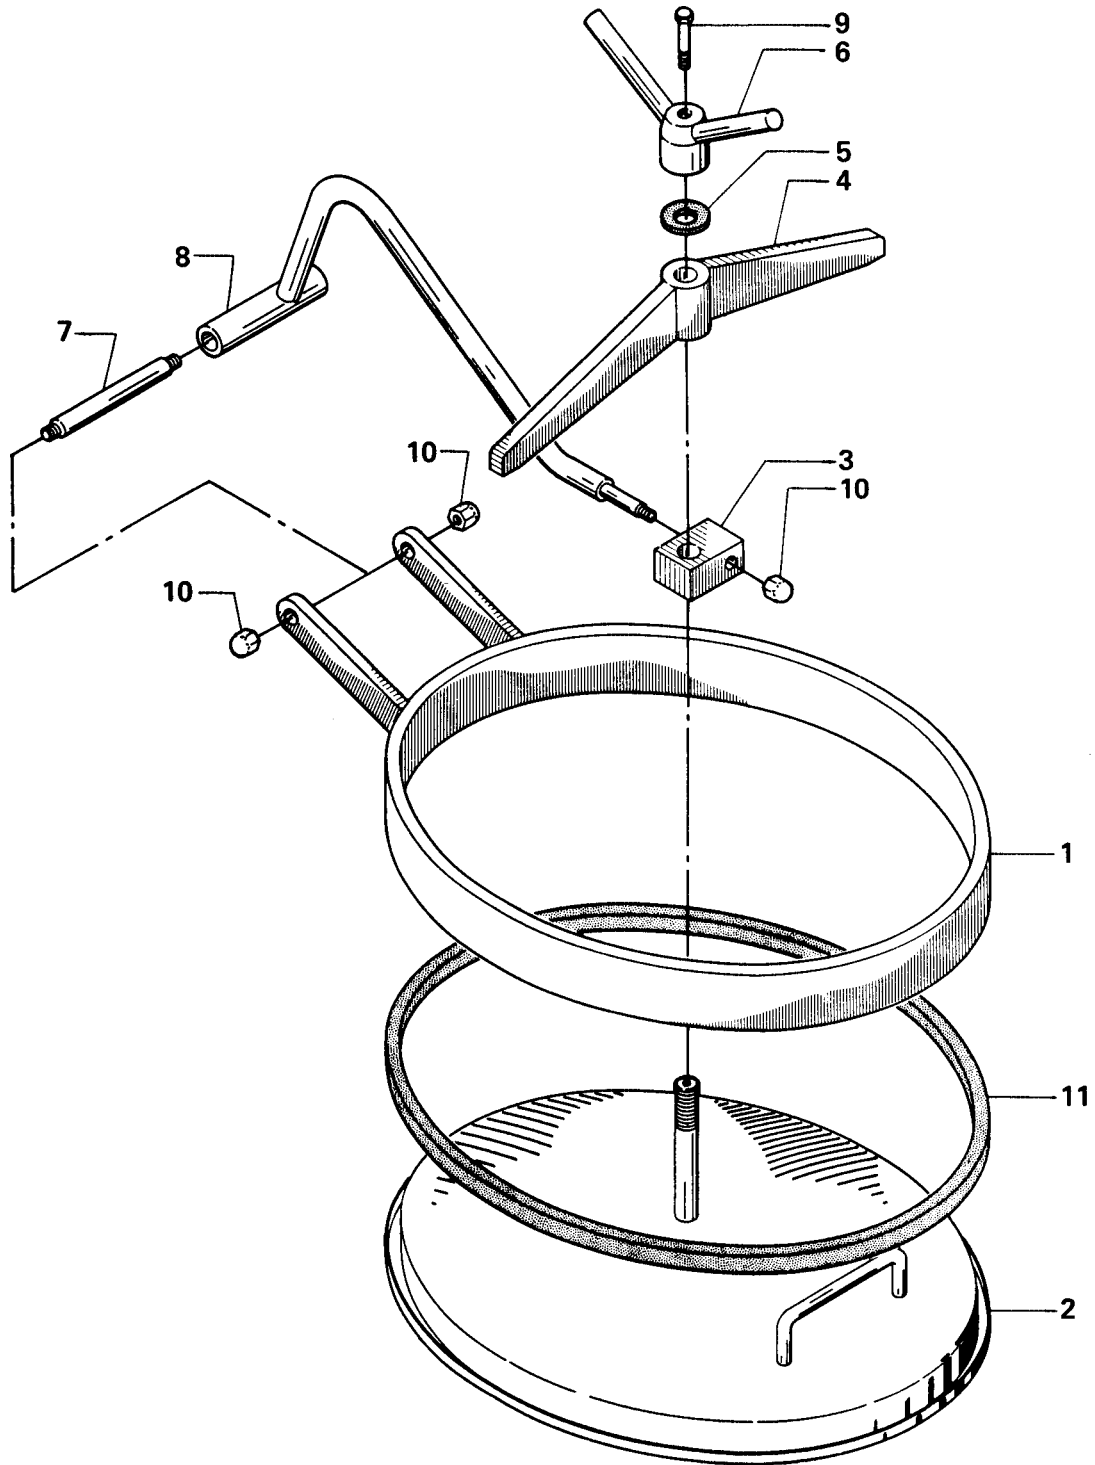

Spare Parts

Manhole Covers

Oval Manhole Cover 510 x 410
Type LKD-LKDI

2

Oval Manhole Cover 510 x 410 Type LKD-LKDI

W.Nr. 1.4301 and 1.4401

Pos.	Qty.	Denomination	LKD	LKDI	LKD	LKDI
			9612-6323-01	9612-6324-01	9612-6323-02	9612-6324-02
			Low Frame	High Frame	Low Frame	High Frame
			W.Nr. 1.4301	W.Nr. 14301	W.Nr. 1.4401	W.Nr. 1.4401
1	1	Frame	9612-6053-01	9612-6054-01	9612-6053-02	9612-6054-02
2	1	Cover	9612-6073-01	9612-6073-01	9612-6073-02	9612-6073-02
3	1	Hub	9612-6076-01	9612-6076-01	9612-6076-01	9612-6076-01
4	1	Toggle	9612-6065-01	9612-6066-01	9612-6065-01	9612-6066-01
5	1	Trust collar	9612-6075-01	9612-6075-01	9612-6075-01	9612-6075-01
6	1	Top nut	9612-6077-01	9612-6077-01	9612-6077-01	9612-6077-01
7	2	Screw	9611-99-1760	9611-99-1760	9611-99-1760	9611-99-1760
8	1	Suspension arm	9612-6047-01	9612-6048-01	9612-6047-01	9612-6048-01
9	1	Clip	9611-99-0704	9611-99-0704	9611-99-0704	9611-99-0704
10	3	Nut	9611-99-1761	9611-99-1761	9611-99-1761	9611-99-1761
11	1	Seal NBR (Std.)	9611-70-2057	9611-70-2057	9611-70-2057	9611-70-2057
	1	Seal EPDM	9611-70-159-0	9611-70-159-0	9611-70-159-0	9611-70-159-0
	1	Seal FPM	9611-70-159-3	9611-70-159-3	9611-70-159-3	9611-70-159-3
	1	Seal Silicone (Q)	9611-70-159-2	9611-70-159-2	9611-70-159-2	9611-70-159-2

Recommended spare parts: Pos. 11.

900-184

Oval Manhole Cover 440 x 320
Type LKD

4

Oval Manhole Cover 440 x 320 Type LKD

W.Nr. 1.4301 and 1.4401

9612-6320-05
9612-6320-06

Pos.	Qty.	Denomination	
1	1	Cover	9611-70-033-1
2	1	Frame	9611-70-048-1
3	1	Big mounting	9611-70-044-0
4	1	Small mounting	9611-70-036-0
5	1	Toggle	9611-70-034-0
6	1	Handle, blue	9611-70-067-2
7	1	Seal - NBR (Std.)	9611-70-051-0
	1	Seal - Silicone (Q)	9611-70-051-1
	1	Seal - EPDM	9611-70-051-2
8	2	Pin	9611-70-039-0
9	4	O-ring	223403-02
10	1	Capsule, blue	9611-70-064-4