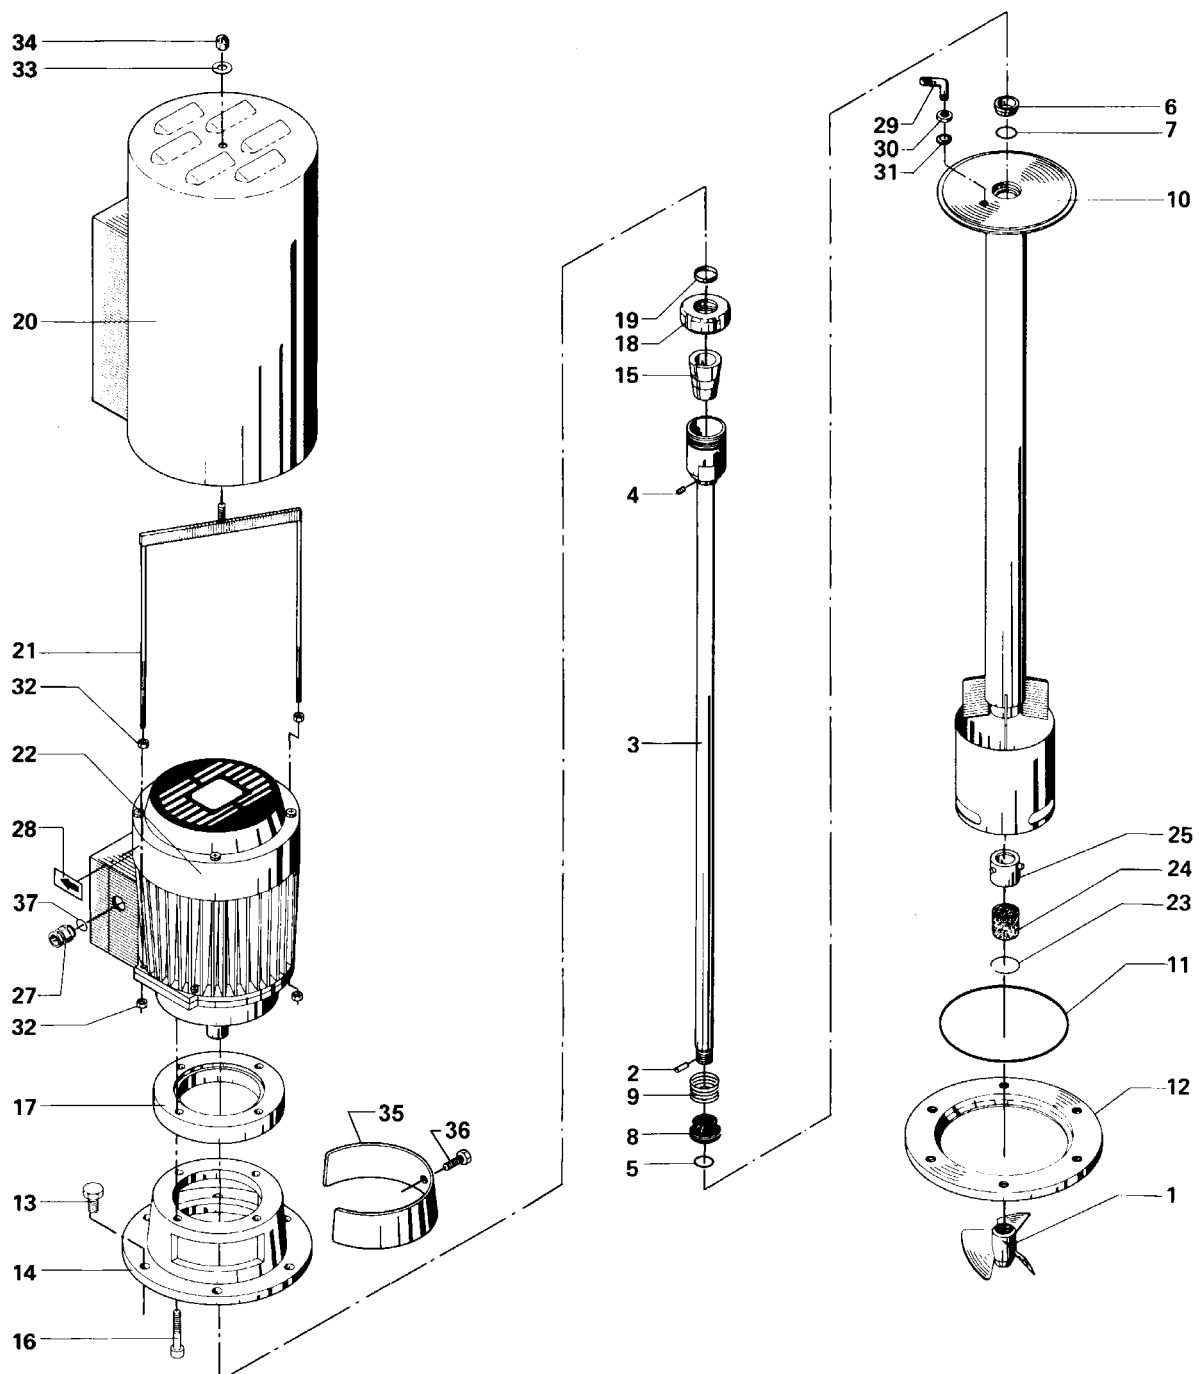

## Spare Parts

LKRE Agitator

# Agitator Type LKRE

2

# Agitator Type LKRE

Pos.	Qty.	Denomination	Motor KW	60-0060	60-0061
			Propellerdiam.	1,5/2,2	1,5/2,2
		RPM	90	110	
			1500/3000	1500/3000	
1	1	Propeller .....	9611-60-2026	9611-60-2061	
2	1	Pin (Nylon 4 x 20) .....	9611-99-0626	9611-99-0629	
3	1	Shaft .....	9611-60-2029	9611-60-2053	
4	1	Screw .....	9611-99-0323	9611-99-0323	
5Δ	1	O-ring .....	223406-46	223406-46	
6	1	Stationary seal ring .....	9611-60-2033	9611-60-2033	
7Δ	1	O-ring (NBR) .....	9611-99-0087	9611-99-0087	
8Δ	1	Rotating seal ring .....	31439-0038-1	31439-0038-1	
9Δ	1	Spring .....	31439-0042-1	31439-0042-1	
10	1	Front plate .....	9611-60-2034	9611-60-2056	
11Δ	1	O-ring (NBR) .....	9611-99-0068	9611-99-0068	
12	1	Welding flange .....	9611-60-2042	9611-60-2042	
13	6	Set screw .....	9611-99-0365	9611-99-0365	
14	1	Motor console .....	9611-60-2080	9611-60-2080	
15	1	Wedge ring .....	9611-60-2044	9611-60-2044	
16	4	Allen screw .....	9611-99-0322	9611-99-0322	
17	1	Intermediate ring 9611-60-2045 .....	9611-60-2045		
18	1	Nut .....	9611-60-2046	9611-60-2046	
19	1	Distance ring .....	9611-60-2047	9611-60-2047	
20	1	Cover .....	9611-60-2048	9611-60-2048	
21	1	Cover fixing ring .....	9611-60-2050	9611-60-2050	
22	1	Motor .....	9611-99-0911	9611-99-0911	
23Δ	1	Steelring .....		9611-60-2063	
24Δ	1	Bush .....		9611-60-2064	
25	1	Support bearing .....		9611-60-2065	
27	1	Cable gland .....	31801-0154-4	31801-0154-4	
28	1	Direction arrow .....	9611-99-2519	9611-99-2519	
29	1	Connection .....	9611-60-2041	9611-60-2041	
30	1	Nut .....	9611-99-0350	9611-99-0350	
31	1	Seal .....	9611-99-0197	9611-99-0197	
32	4	Nut .....	9611-99-0309	9611-99-0309	
33	1	Washer .....	9611-99-0733	9611-99-0733	
34	1	Nut .....	9611-99-1696	9611-99-1696	
35	1	Guard for motor console .....	9611-60-3350	9611-60-3350	
36	1	Screw .....	9611-99-1373	9611-99-1373	
37	1	O-ring .....	9611-99-0972	9611-99-0972	
	Δ	<b>Service kit.....</b>	<b>9611-92-5012</b>	<b>9611-92-5013</b>	