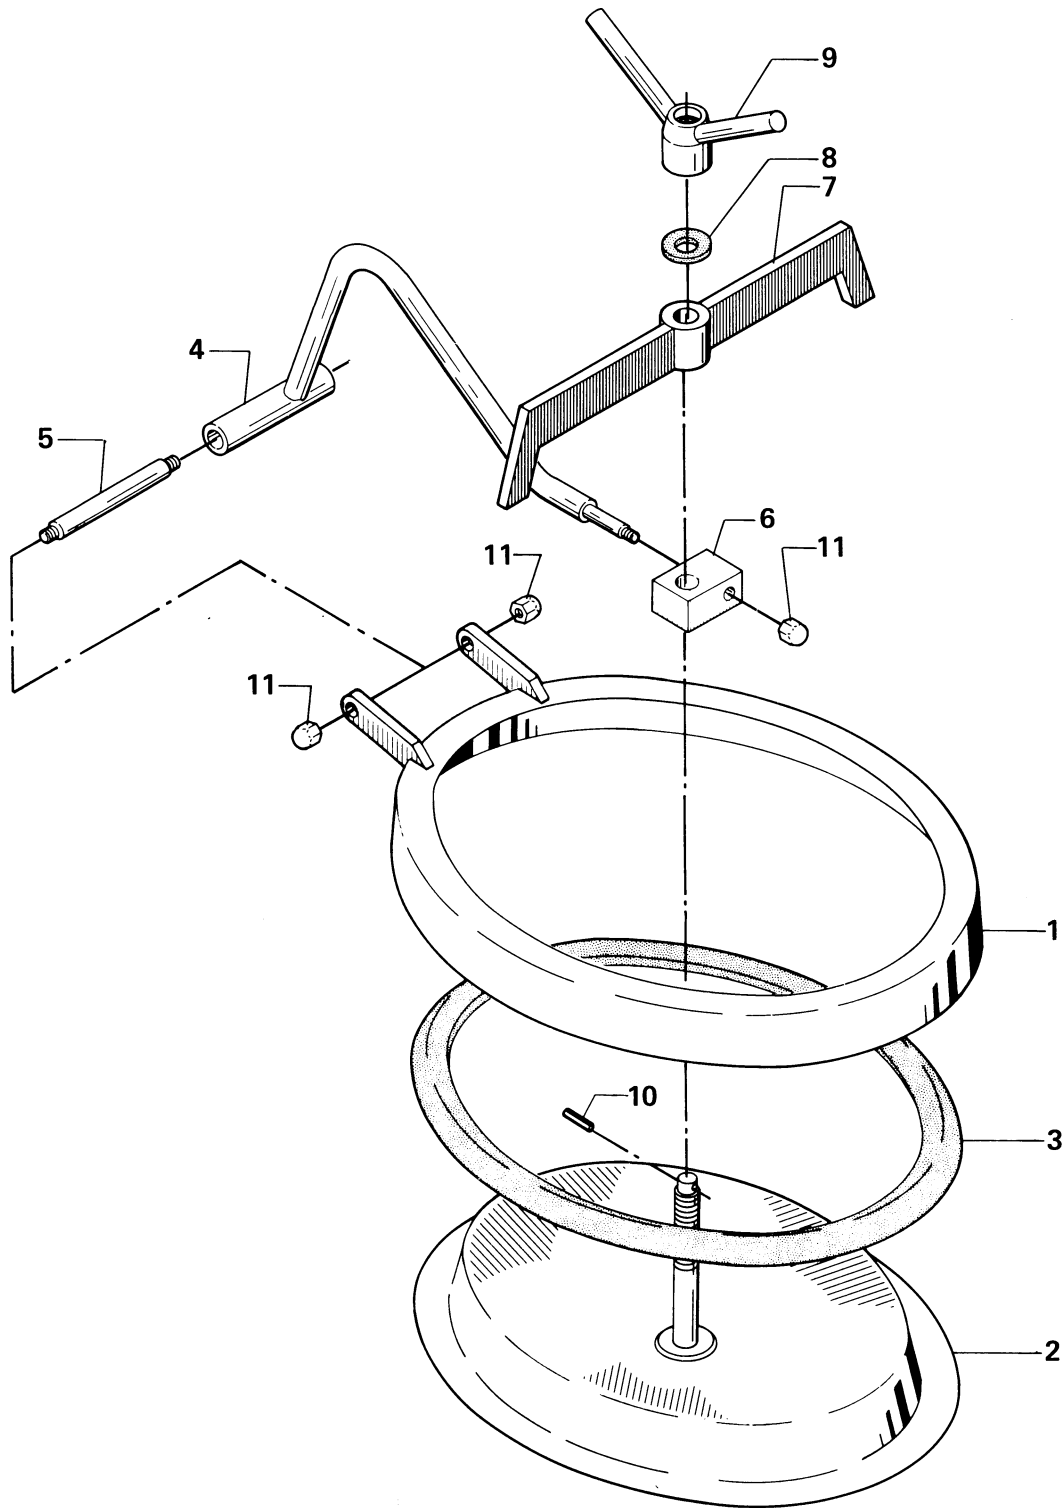

Oval Manhole Cover 450 x 350  
Type LKD-VH

Not manufactured anymore

Reg. 1.31.11	9805
Intro.	8301

# Oval Manhole Cover 450 x 350 Type LKD-VH

---

W.Nr. 1.4301 and 1.4401

Pos.	Qty.	Denomination	9611-70-133-0 W.Nr. 1.4301	9611-70-133-1 W.Nr. 1.4401
1	1	Frame .....	9611-70-136-0	9611-70-136-1
2	1	Cover .....	9611-70-140-0	9611-70-140-1
3	1	Seal - NBR .....	9611-70-134-0	9611-70-134-0
	1	Seal - EPDM .....	9611-70-134-1	9611-70-134-1
4	1	Suspension arm .....	9611-70-142-0	9611-70-142-0
5	1	Bolt .....	9611-70-2032	9611-70-2032
6	1	Hub .....	9611-70-2038	9611-70-2038
7	1	Bracket .....	9611-70-144-0	9611-70-144-0
8	1	Trust collar .....	9611-70-2055	9611-70-2055
9	1	Top nut .....	9611-70-150-0	9611-70-150-0
10	1	Pin .....	9611-99-0626	9611-99-0626
11	3	Nut .....	9611-99-0211	9611-99-0211

Not manufactured anymore

Recommende spare parts: Pos. 3.

Reg. 1.31.11	9805
Intro.	8301